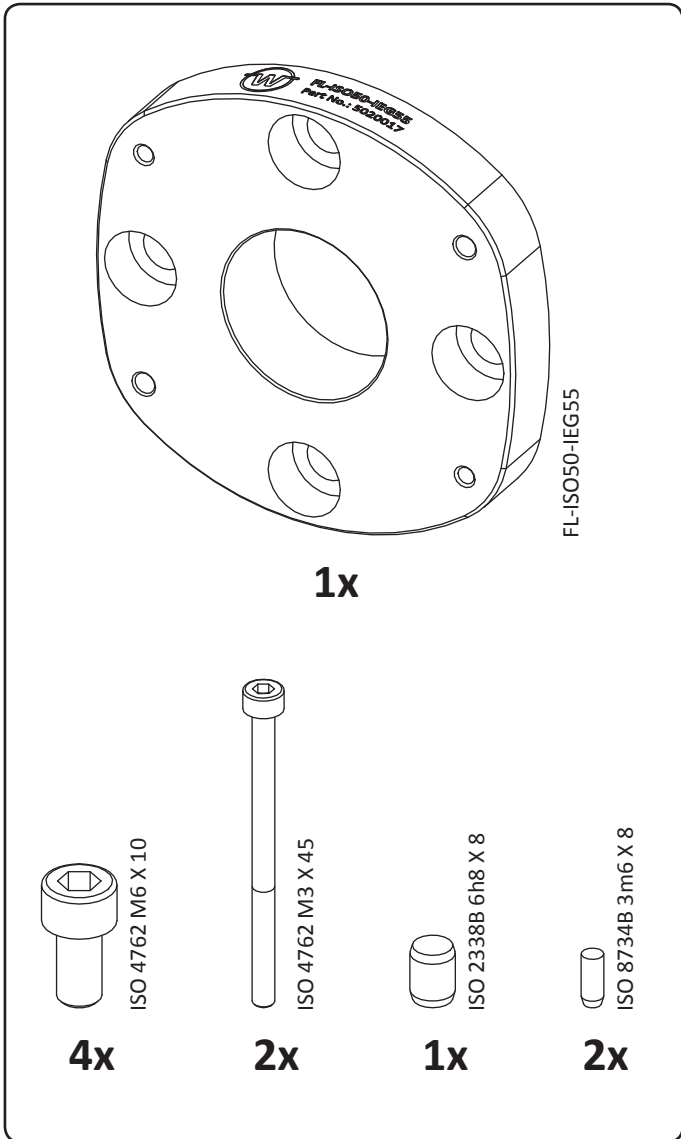

FL-ISO50-IEG55

5020017