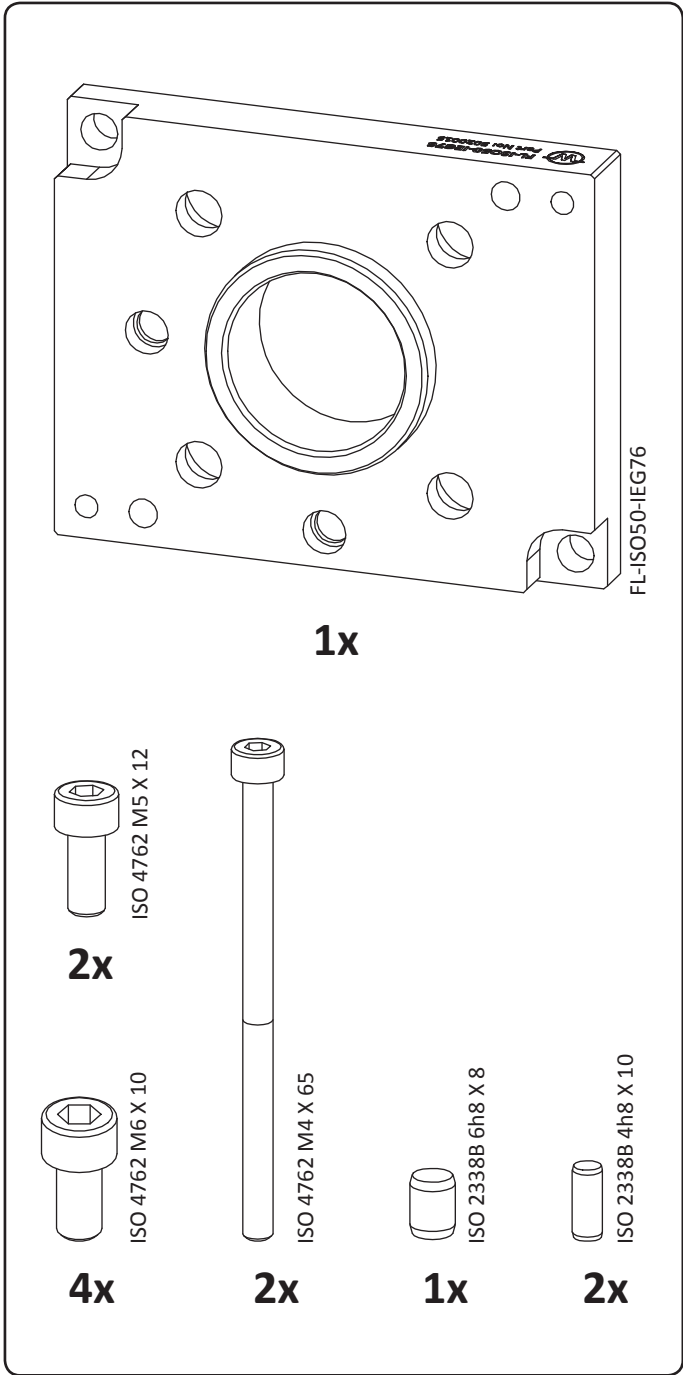

FL-ISO50-IEG76

5020015