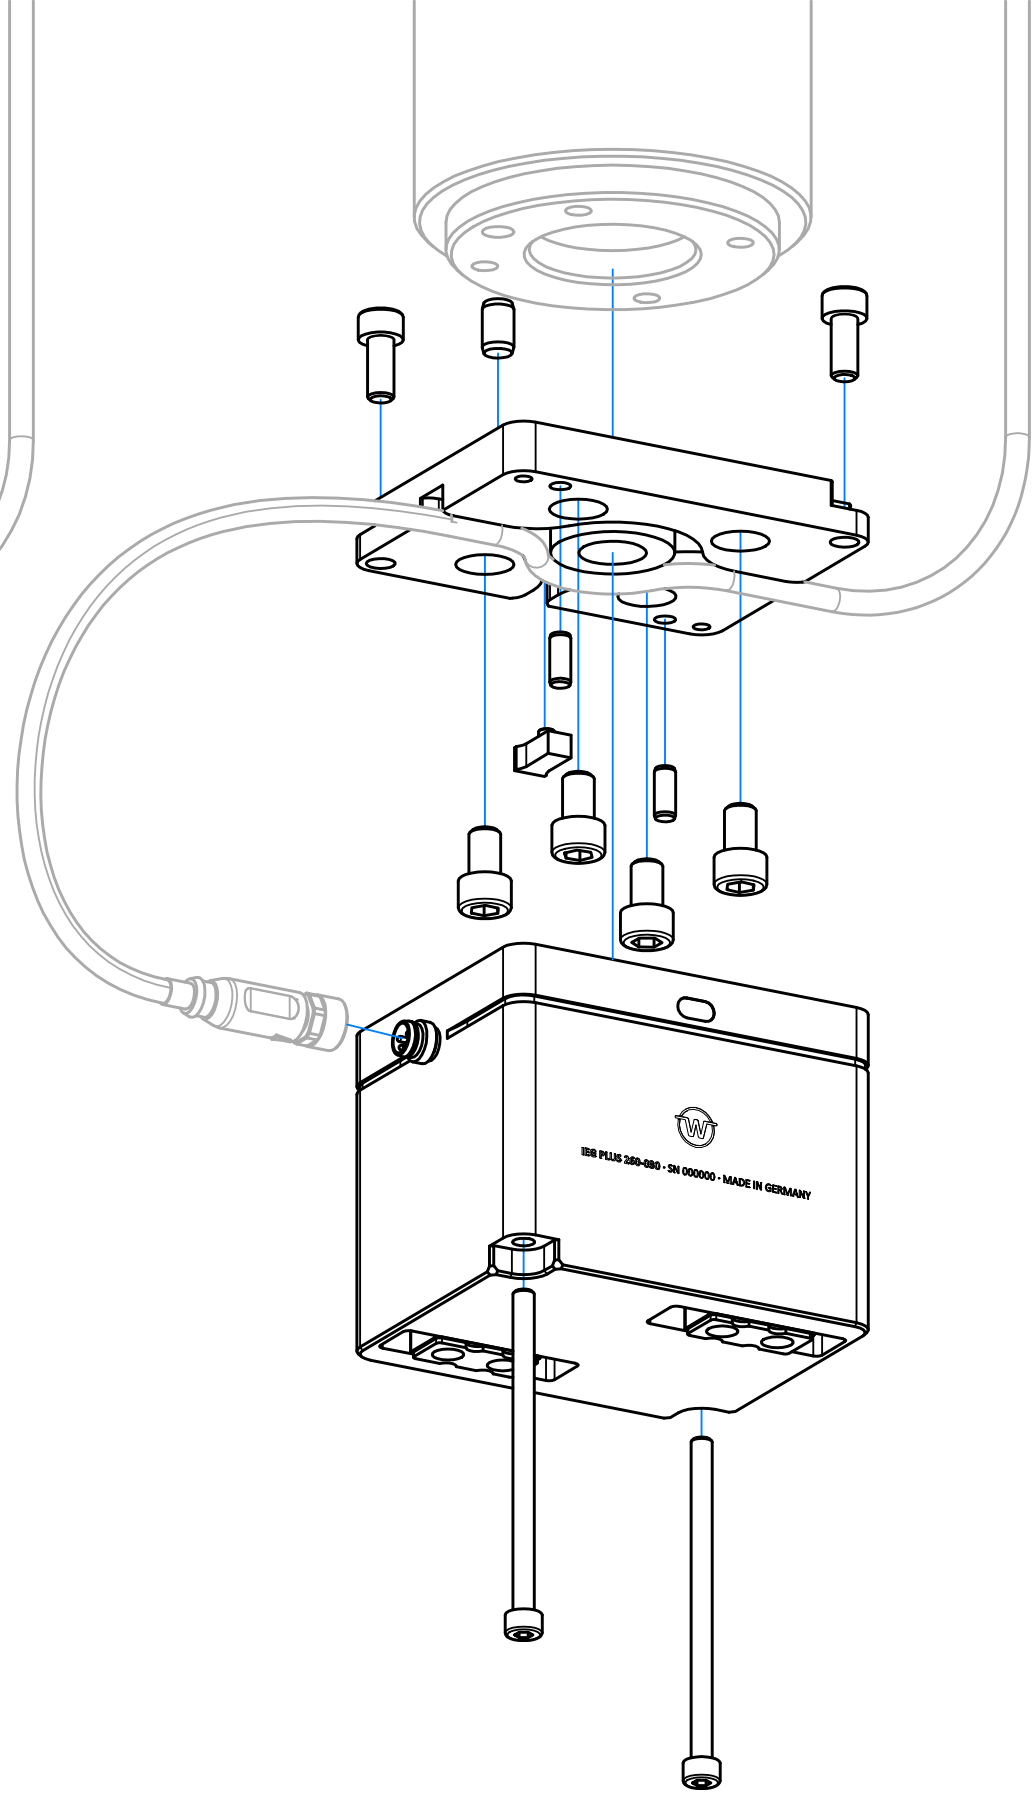

FL-ISO50-IEGPLUS260-030

www.weiss-robotics.com

- DE Montageanleitung
- GB Installation Instructions
- FR Notice d'installation
- IT Manuale di Installazione
- ES Manual de instalación
- DK Installationsvejledning
- NL Installatiehandleiding

Weiss Robotics GmbH & Co. KG
Karl-Heinrich-Kaeferle Str. 8
71640 Ludwigsburg, Germany

WEISS ROBOTICS

FL-ISO50-IEGPLUS260-030

FL-ISO50-IEGPLUS260-030
Part No: 2020380

1x

ISO 4762 M4 X 65
2x

ISO 2338 6 h8 X 10
1x

ISO 2338 4 m6 X 10
2x

ISO 4762 M6 X 10
4x

ISO 4762 M5 X 12
2x

Part No: 2020380
3x

5020082