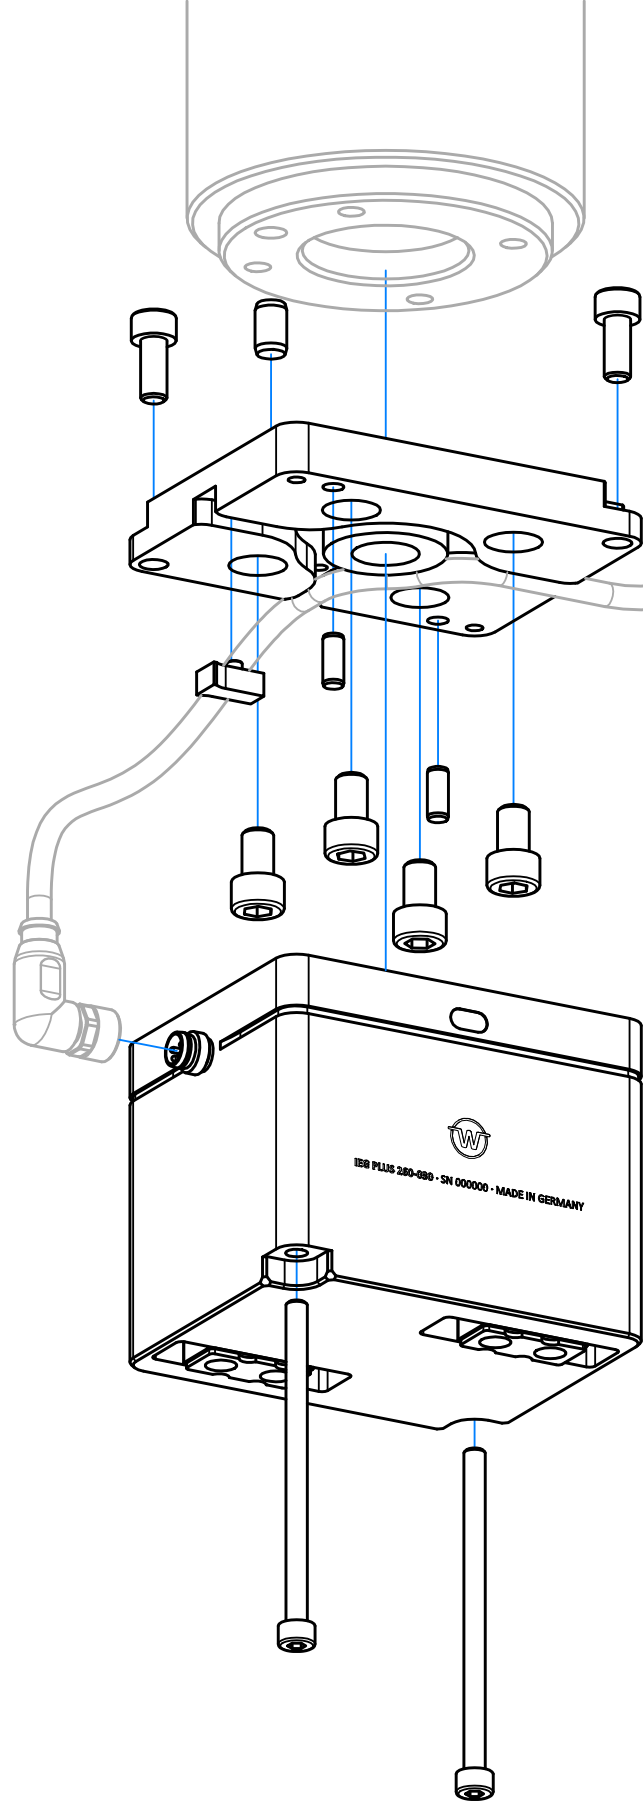

FL-ISO50-IEGPLUS260-030

www.weiss-robotics.com

- DE Montageanleitung
- GB Installation Instructions
- FR Notice d'installation
- IT Manuale di Installazione
- ES Manual de instalación
- DK Installationsvejledning
- NL Installatiehandleiding

Weiss Robotics GmbH & Co. KG
Karl-Heinrich-Kaeferle Str. 8
71640 Ludwigsburg, Germany

WEISS ROBOTICS

FL-ISO50-IEGPLUS260-030

FL-ISO50-IEGPLUS260-030
Part No: 2020380

1x

ISO 4762 M4 X 65
2x

ISO 2338 6 h8 X 10
1x

ISO 2338 4 m6 X 10
2x

ISO 4762 M6 X 10
4x

ISO 4762 M5 X 12
2x

Part No: 2020380
3x

5020082