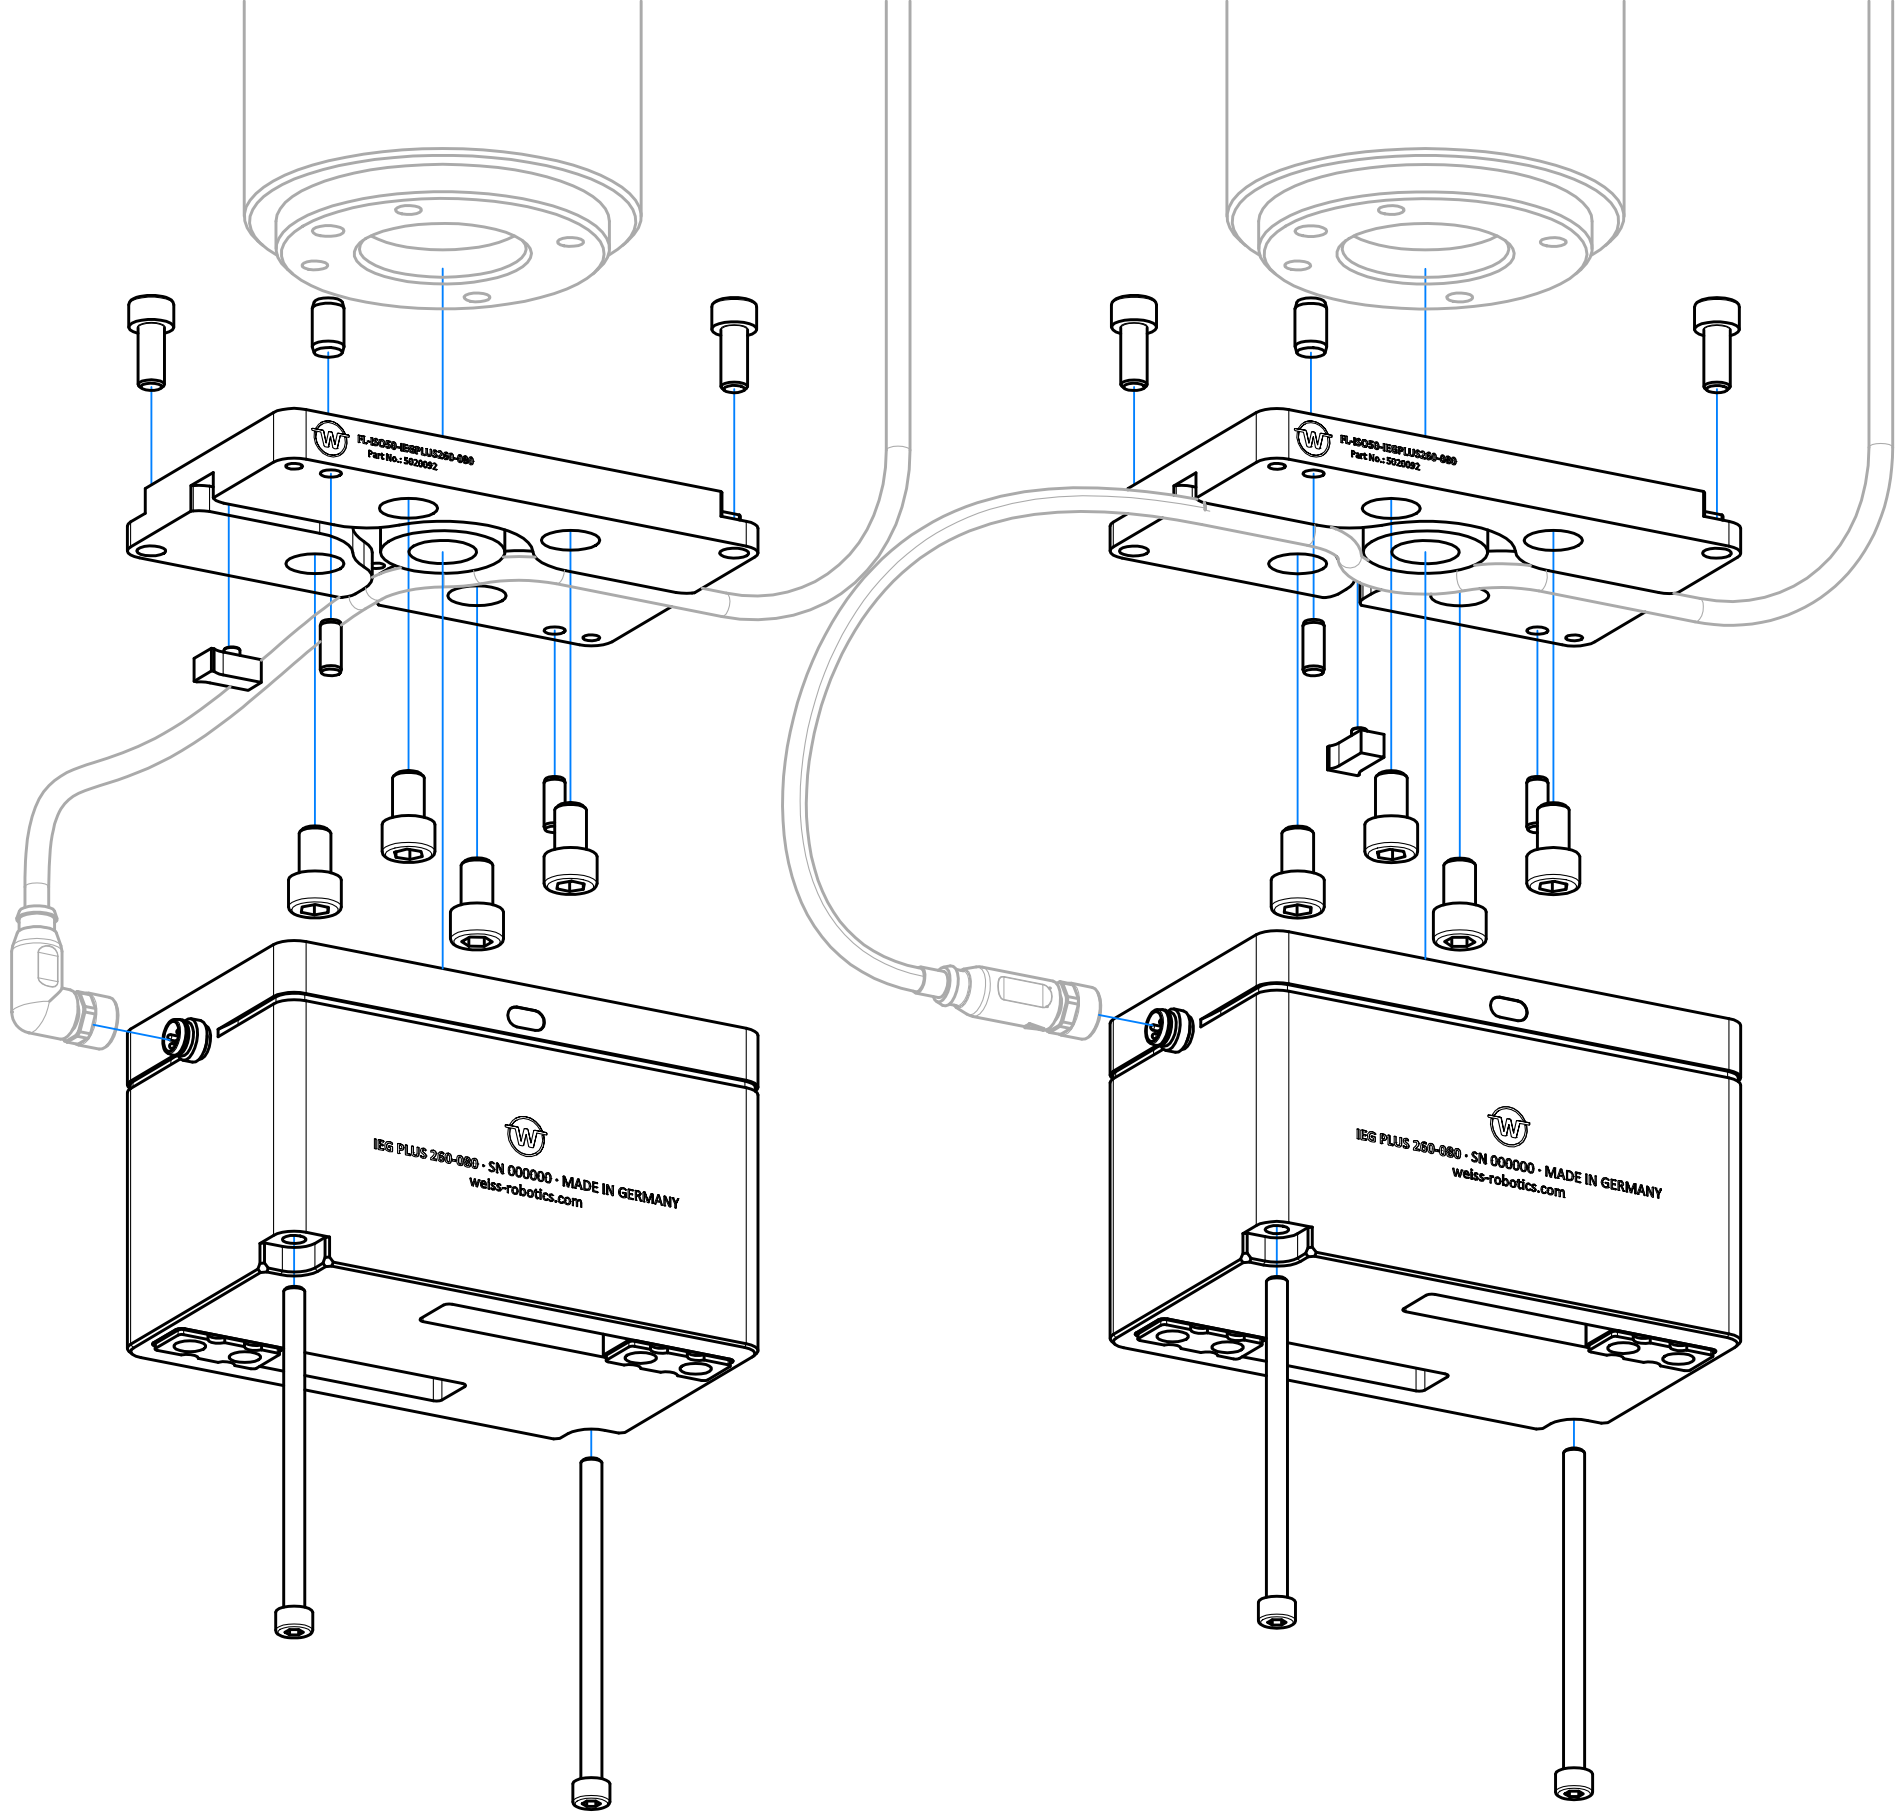

# FL-ISO50-IEGPLUS260-080

[www.weiss-robotics.com](http://www.weiss-robotics.com)

- DE Montageanleitung
- GB Installation Instructions
- FR Notice d'installation
- IT Manuale di Installazione
- ES Manual de instalación
- DK Installationsvejledning
- NL Installatiehandleiding

# FL-ISO50-IEGPLUS260-080

5020092