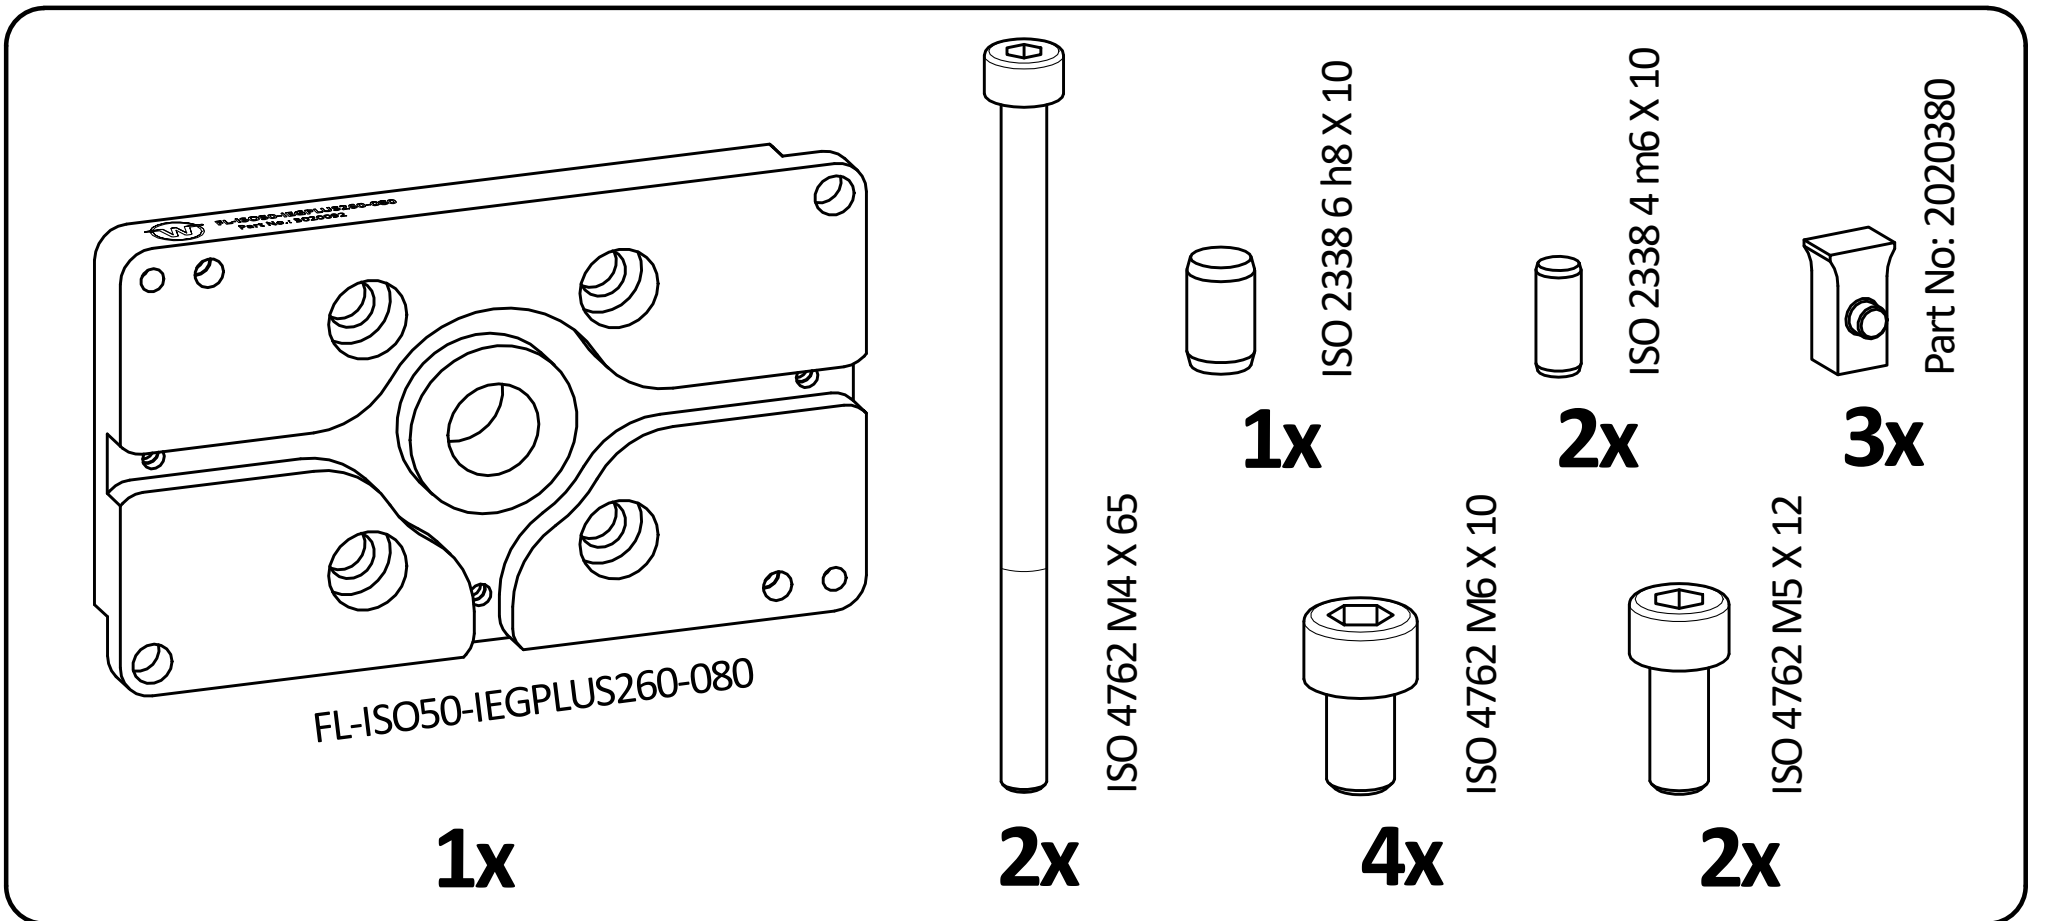

FL-ISO50-IEGPLUS260-080

5020092