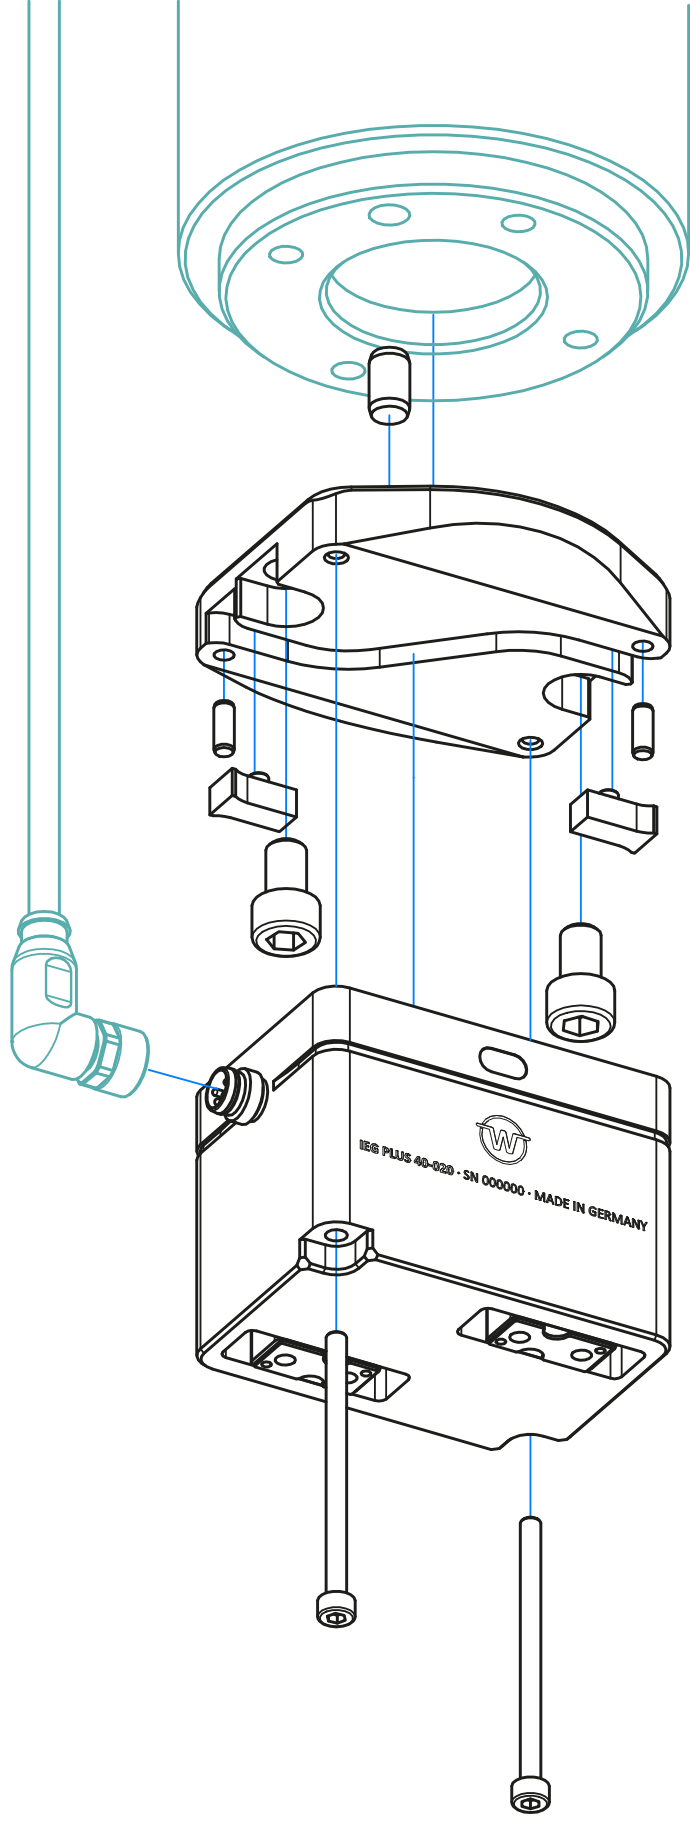

FL-ISO50-IEGPLUS40-020

www.weiss-robotics.com

- DE** Montageanleitung
- GB** Installation Instructions
- FR** Notice d'installation
- IT** Manuale di Installazione
- ES** Manual de instalación
- DK** Installationsvejledning
- NL** Installatiehandleiding

Weiss Robotics GmbH & Co. KG
Karl-Heinrich-Kaeferle Str. 8
71640 Ludwigsburg, Germany

WEISS ROBOTICS

FL-ISO50-IEGPLUS40-020

<p>1x</p>	<p>FL-ISO50-IEGPLUS40-020</p>	<p>ISO 4762 M3 X 45</p> <p>2x</p>	<p>ISO 2338 6 h8 X 10</p> <p>1x</p> <p>ISO 4762 M6 X 10</p> <p>2x</p>	<p>ISO 2338 3 m6 X 8</p> <p>2x</p> <p>Part No: 2020380</p> <p>2x</p>
------------------	-------------------------------	--	---	--