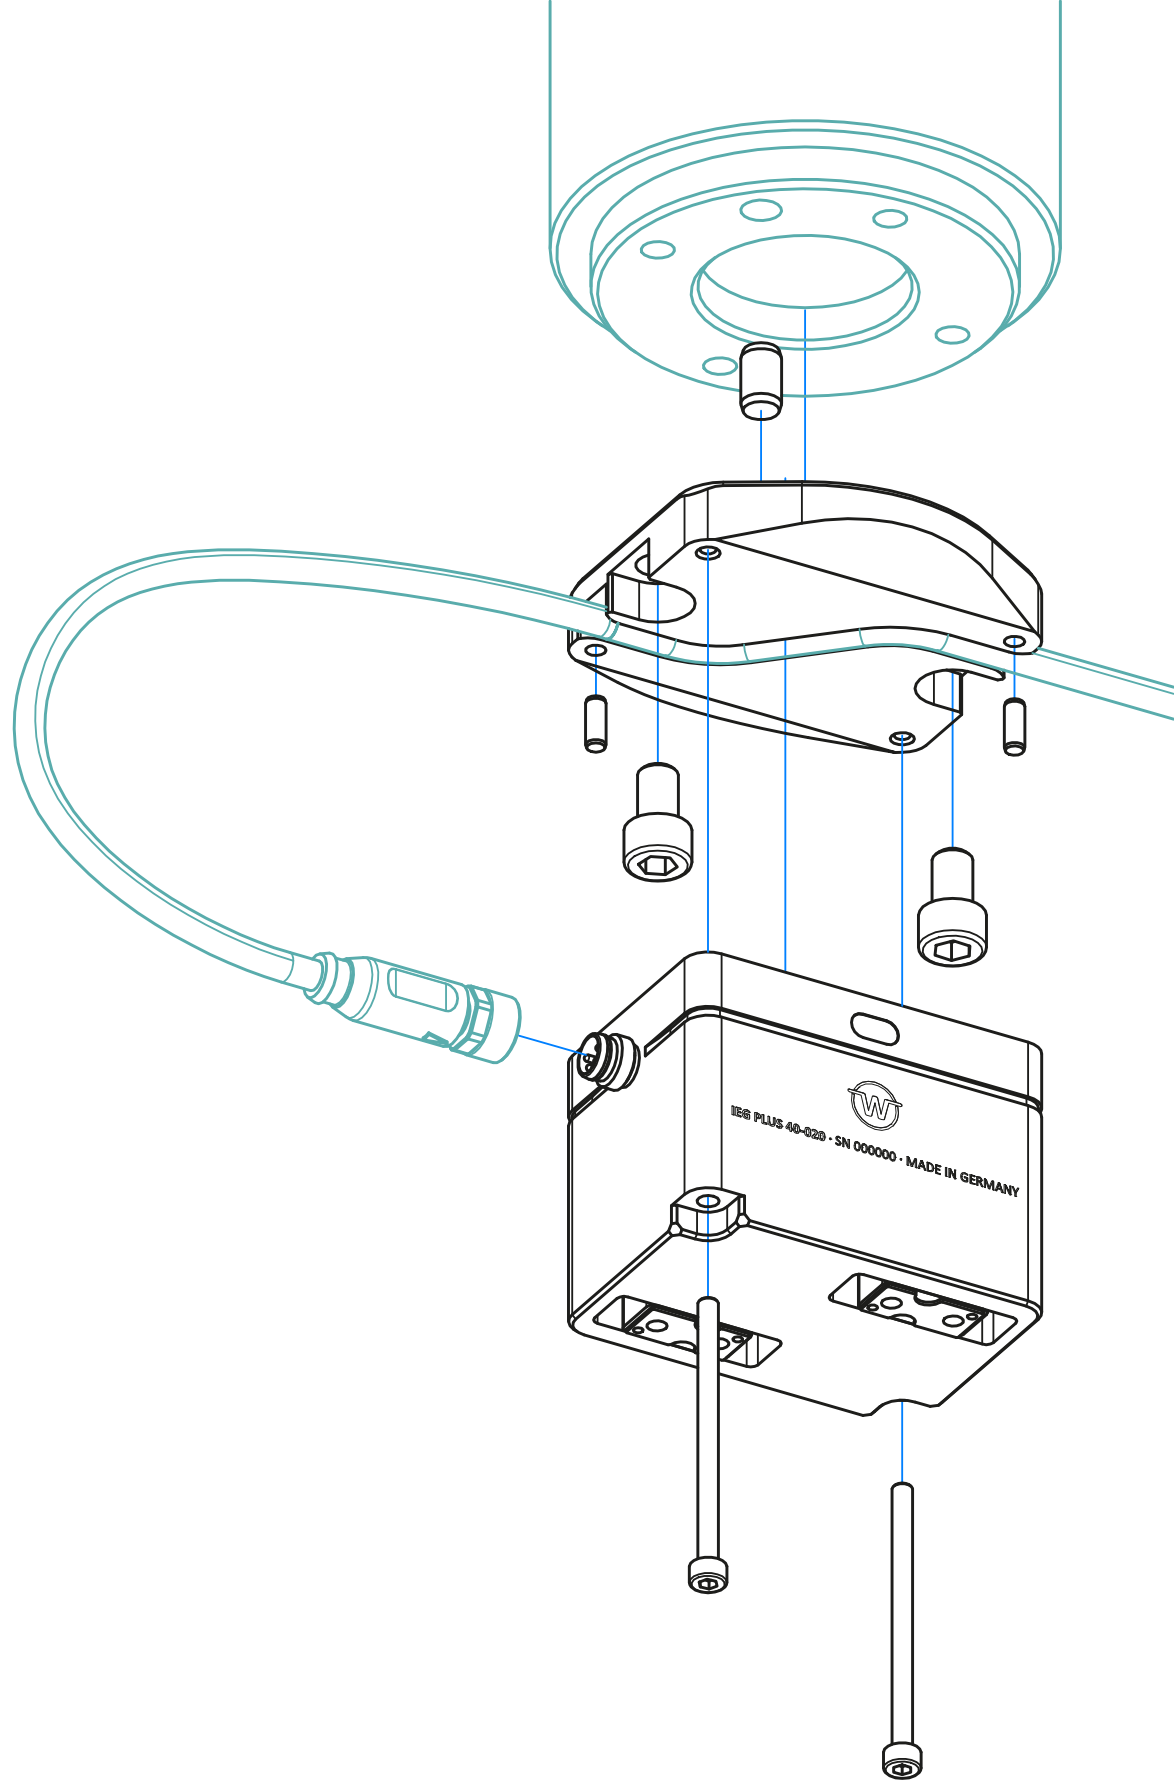

FL-ISO50-IEGPLUS40-020

www.weiss-robotics.com

- DE** Montageanleitung
- GB** Installation Instructions
- FR** Notice d'installation
- IT** Manuale di Installazione
- ES** Manual de instalación
- DK** Installationsvejledning
- NL** Installatiehandleiding

Weiss Robotics GmbH & Co. KG
Karl-Heinrich-Kaeferle Str. 8
71640 Ludwigsburg, Germany

WEISS ROBOTICS

FL-ISO50-IEGPLUS40-020

<p>1x</p>	<p>FL-ISO50-IEGPLUS40-020</p>	<p>ISO 4762 M3 X 45</p> <p>2x</p>	<p>ISO 2338 6 h8 X 10</p> <p>1x</p> <p>ISO 4762 M6 X 10</p> <p>2x</p>	<p>ISO 2338 3 m6 X 8</p> <p>2x</p> <p>Part No: 2020380</p> <p>2x</p>
------------------	-------------------------------	--	---	--