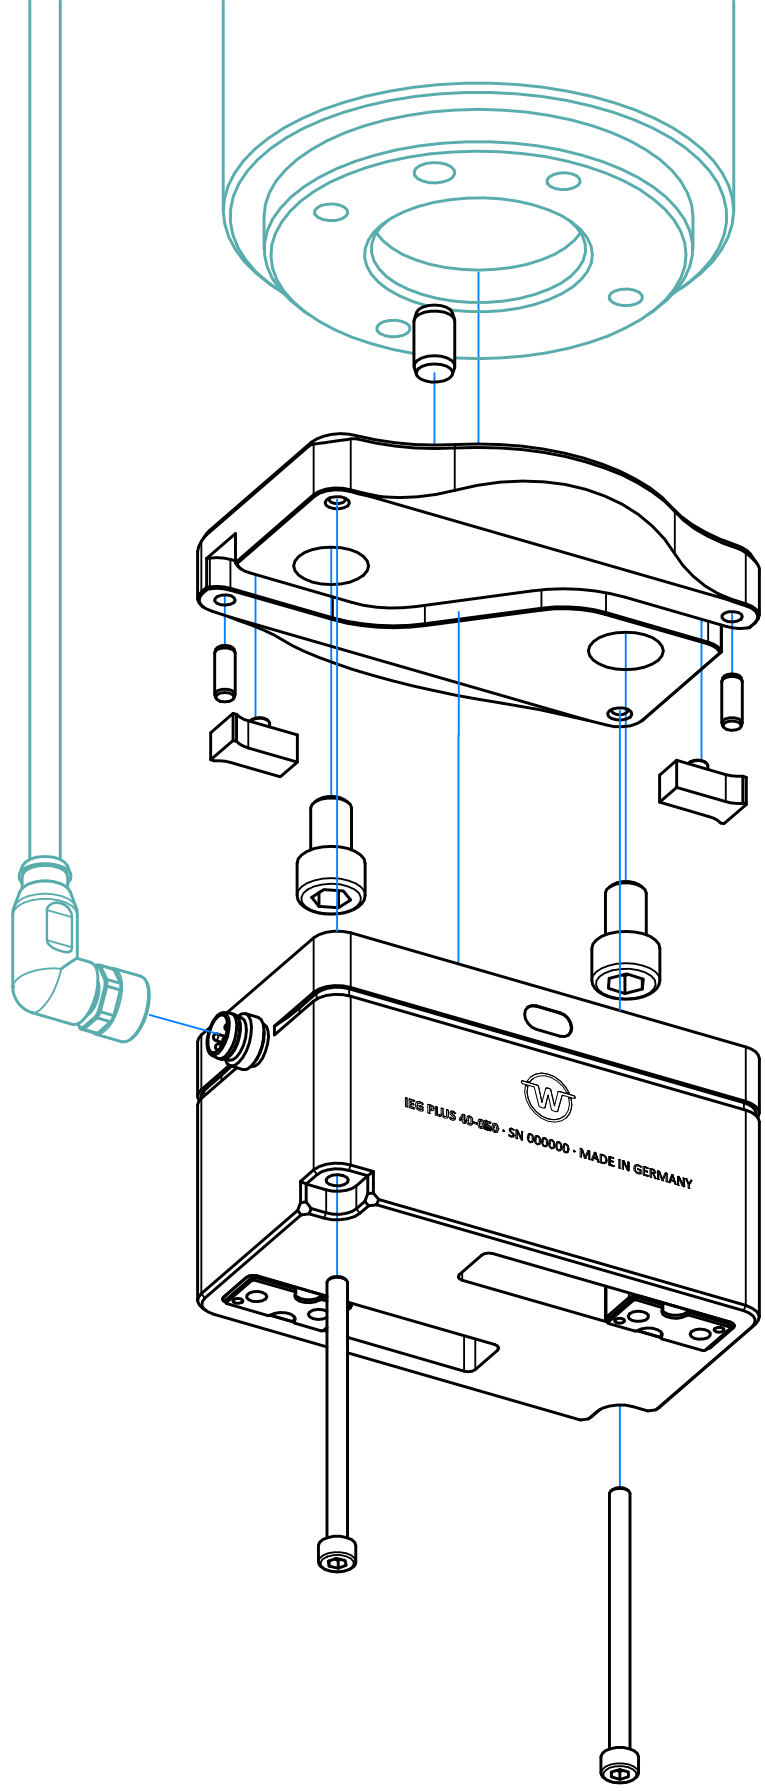

FL-ISO50-IEGPLUS40-050

5020093