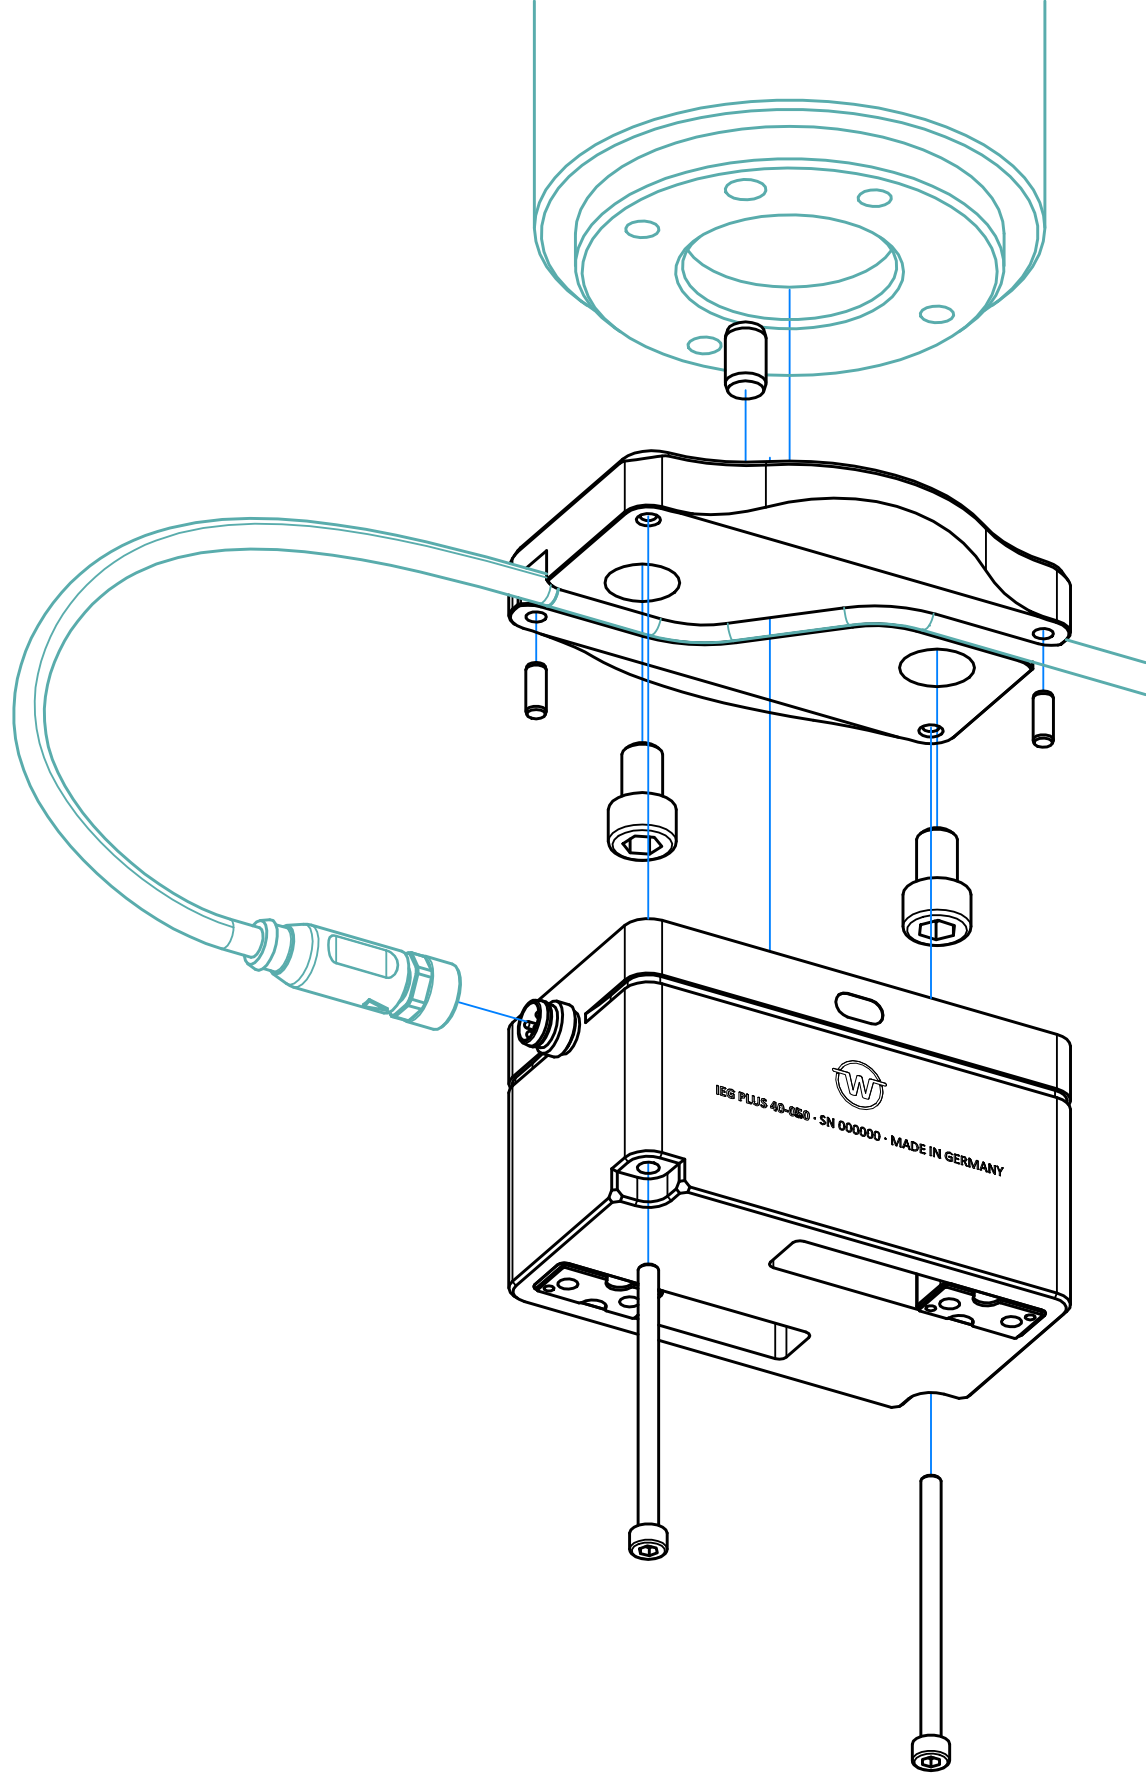

FL-ISO50-IEGPLUS40-050

5020093