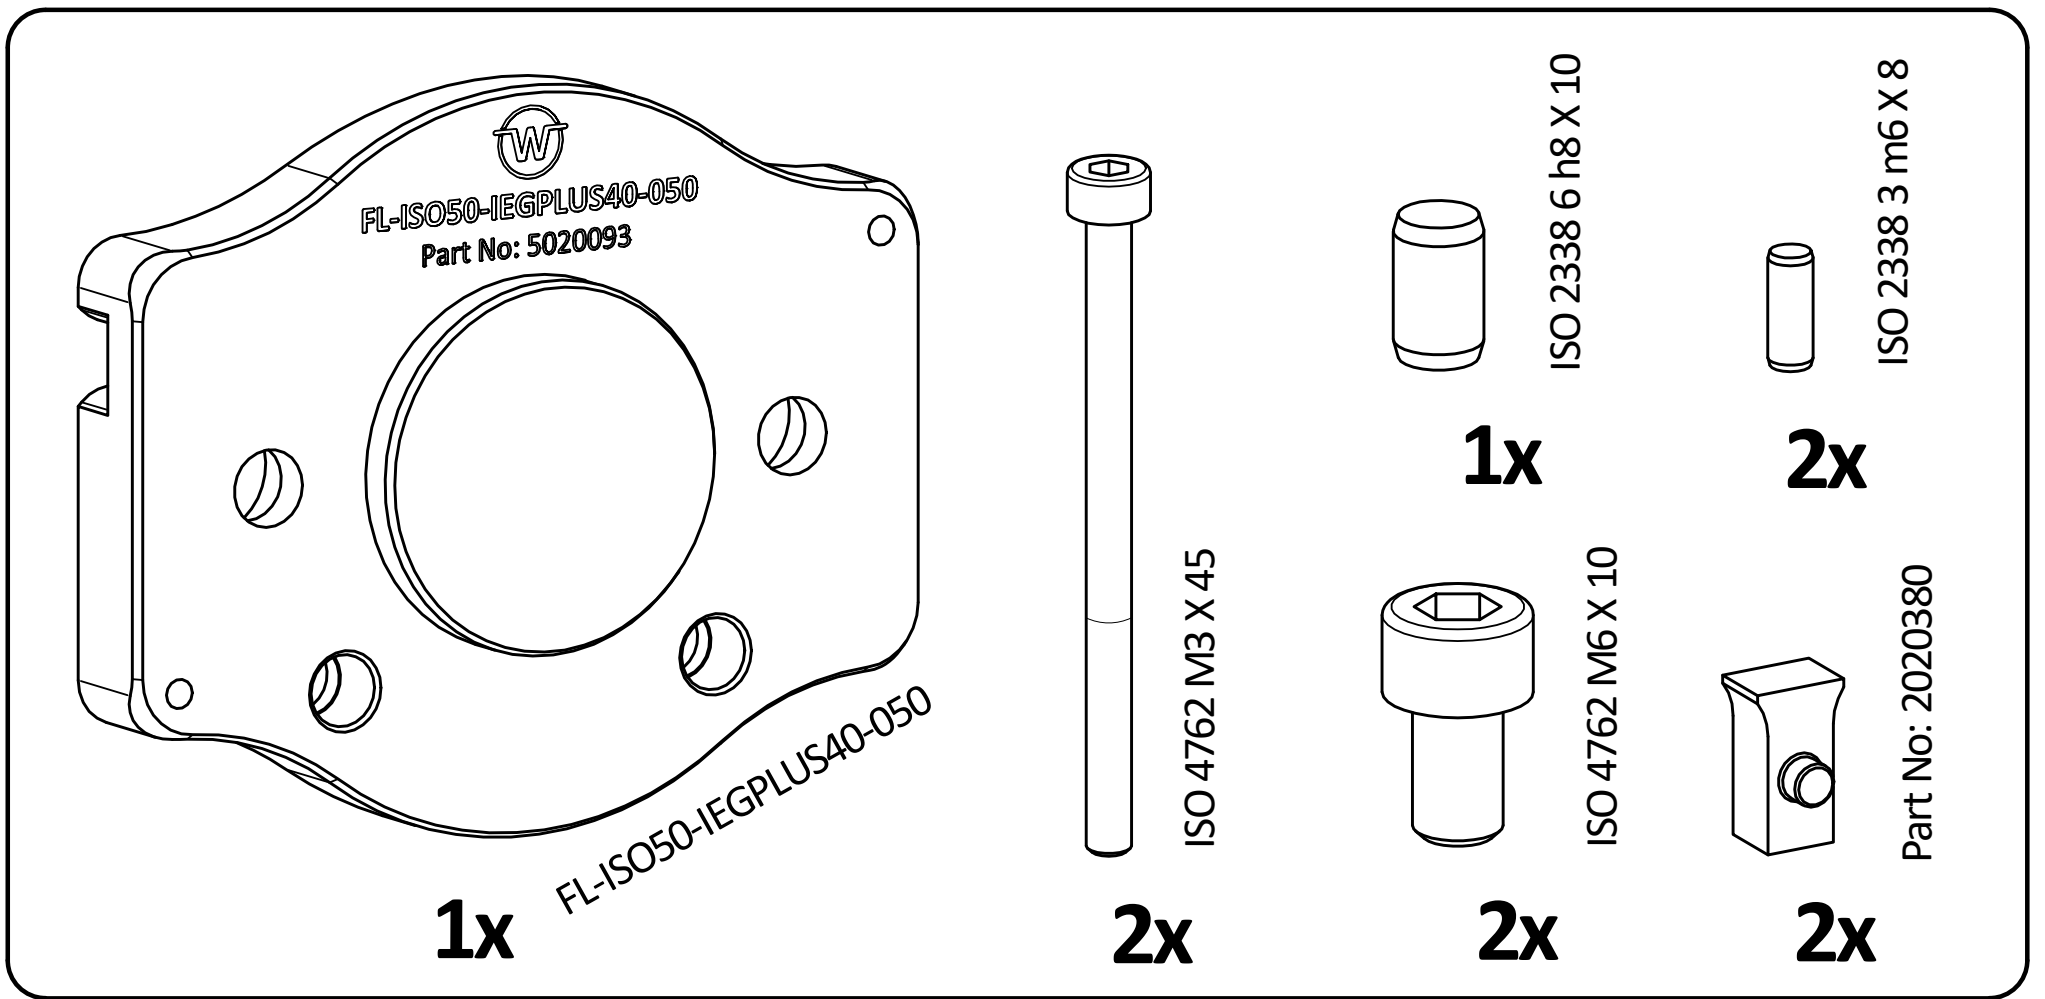

FL-ISO50-IEGPLUS40-050

5020093