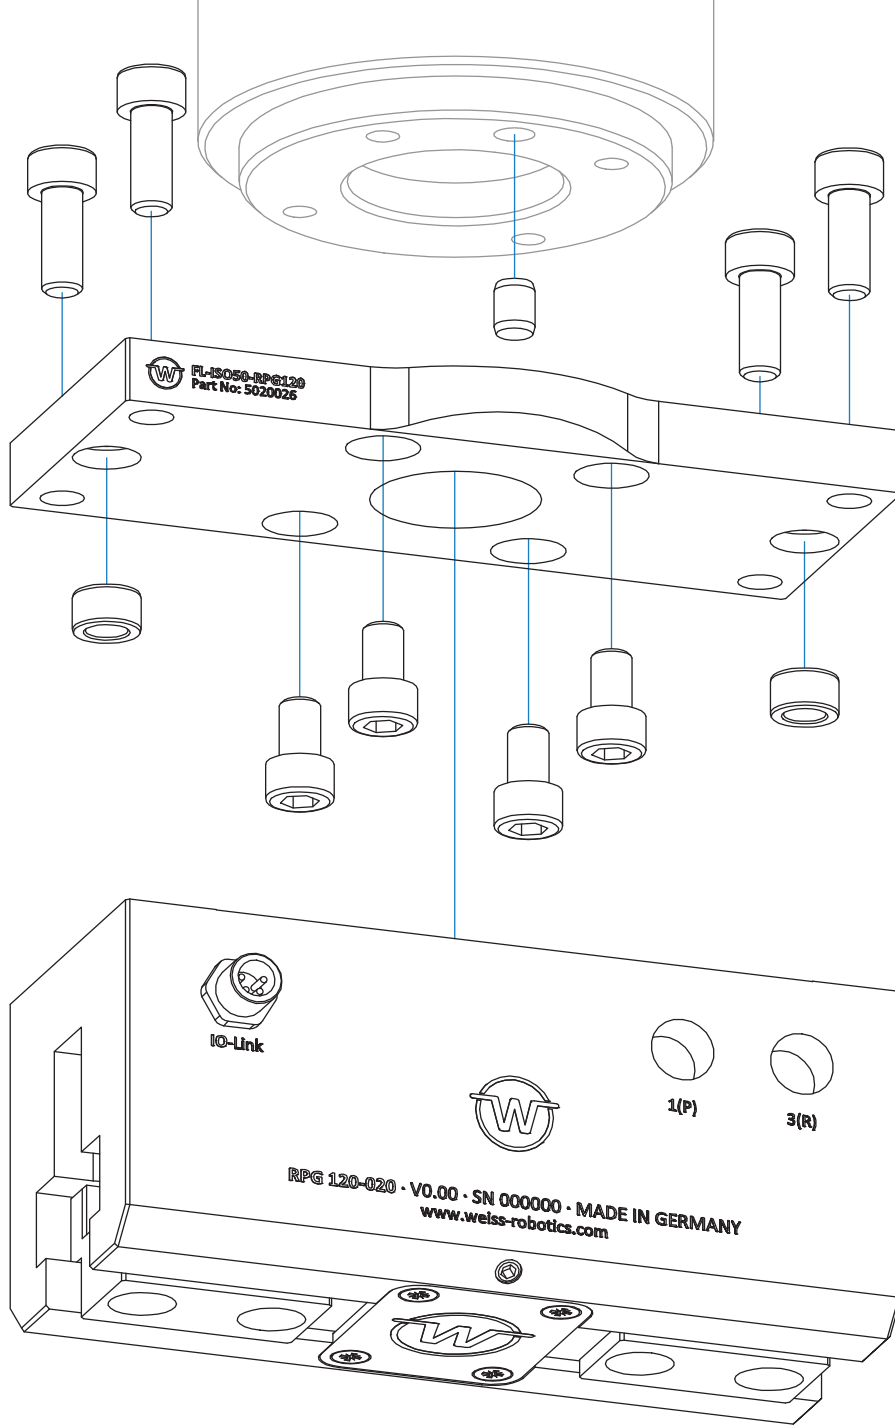

FL-ISO50-RPG120

5020026