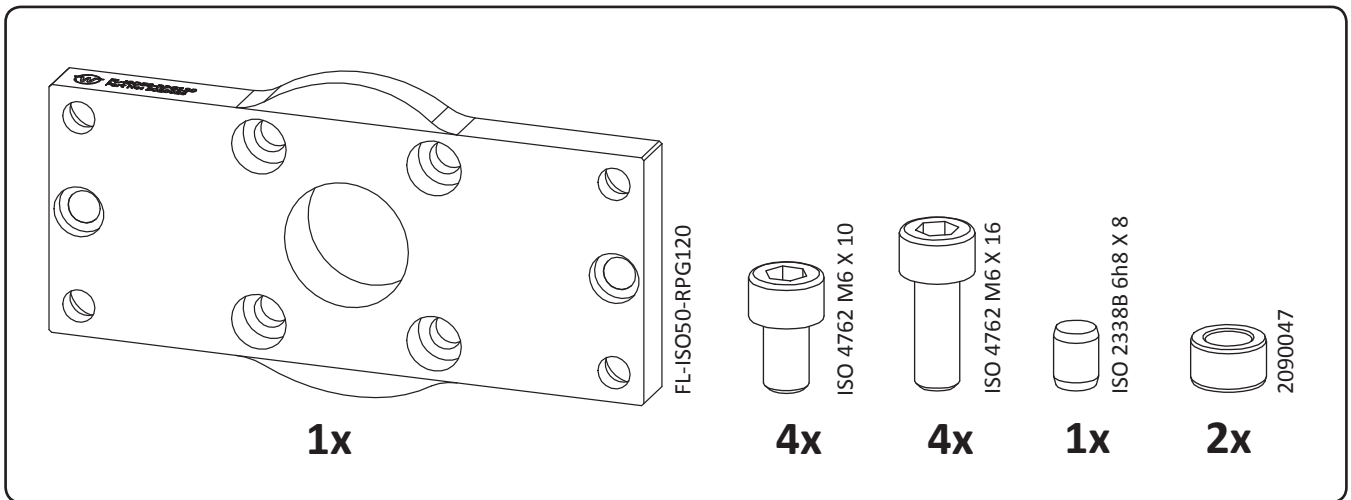

FL-ISO50-RPG120

5020026