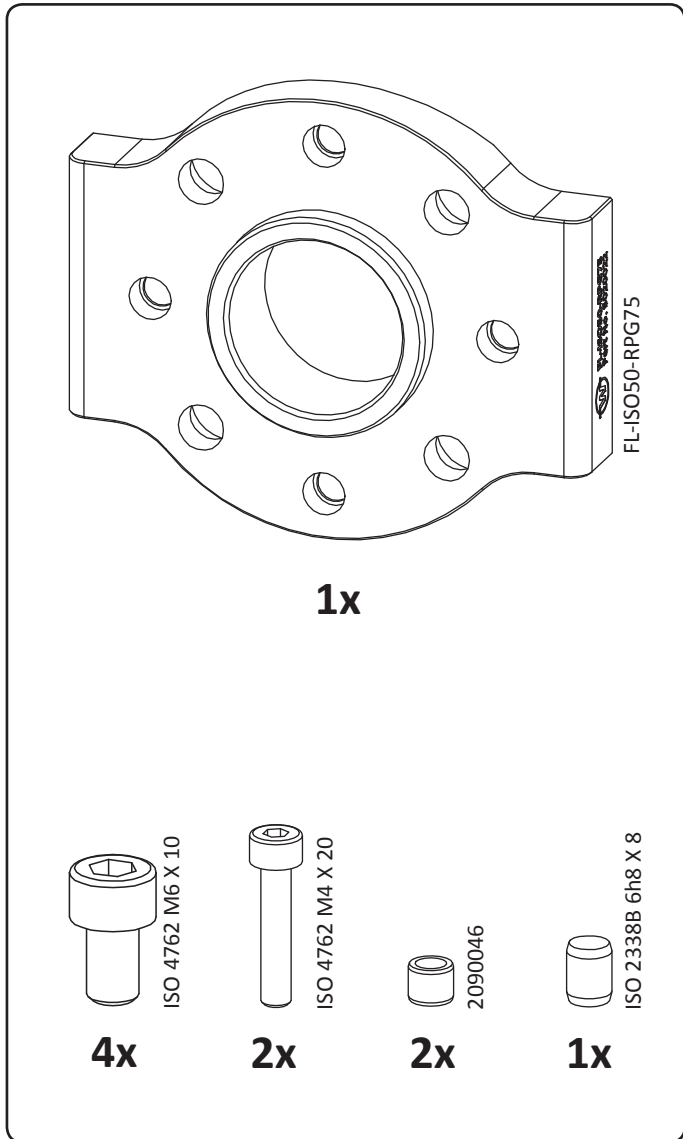

FL-ISO50-RPG75

5020022