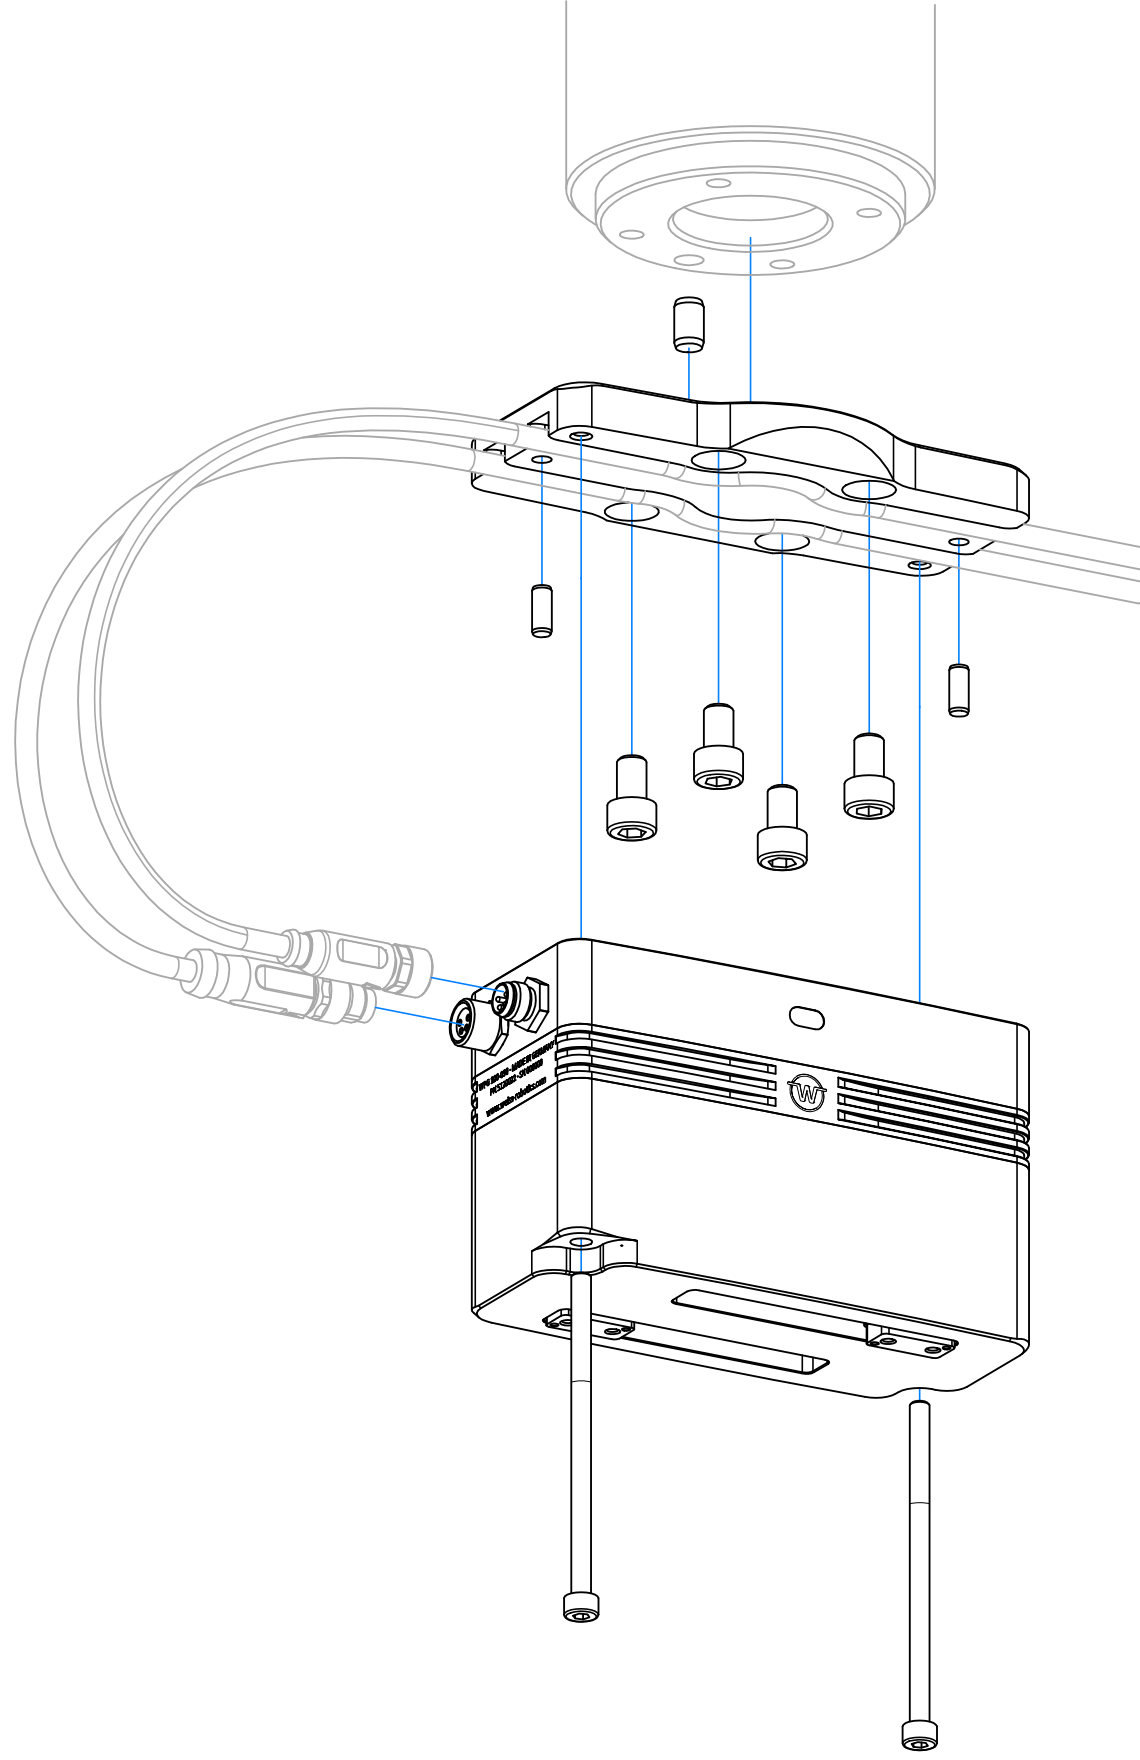

FL-ISO50-WPG100

FL-ISO50-WPG100	ISO 4762 M4 X 70	ISO 2338 6 h8 X 10	ISO 2338 4 m6 X 10
1x	2x	1x	2x
		ISO 4762 M6 X 10	Part No: 2020380
		4x	4x

5020086