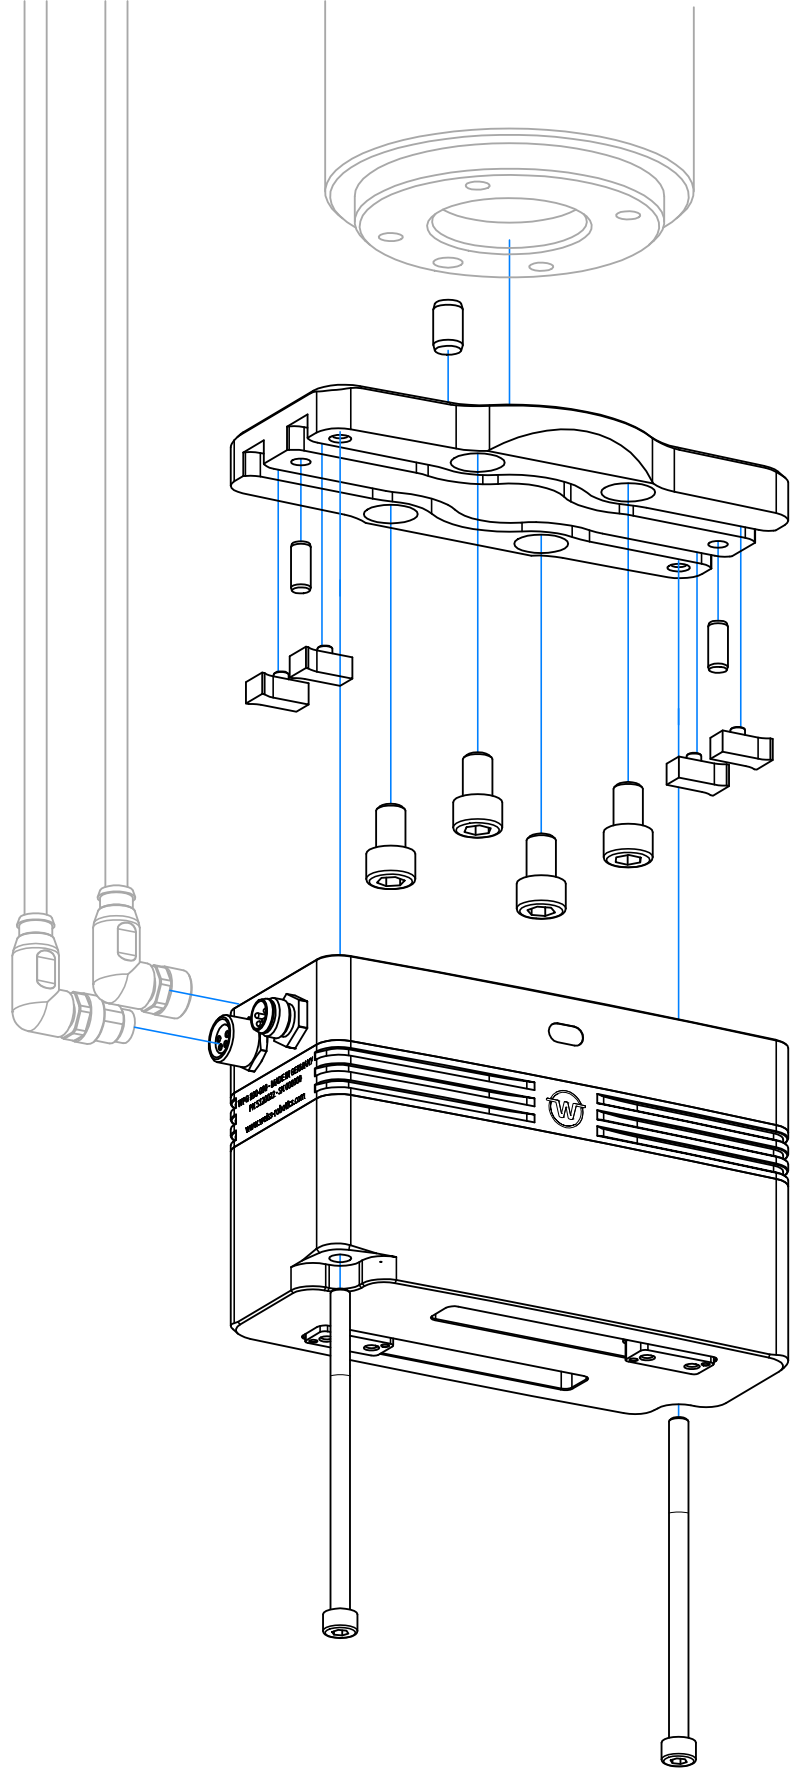

FL-ISO50-WPG100

FL-ISO50-WPG100	ISO 4762 M4 X 70	ISO 2338 6 h8 X 10	ISO 2338 4 m6 X 10
1x	2x	1x	2x
		ISO 4762 M6 X 10	Part No: 2020380
		4x	4x

5020086