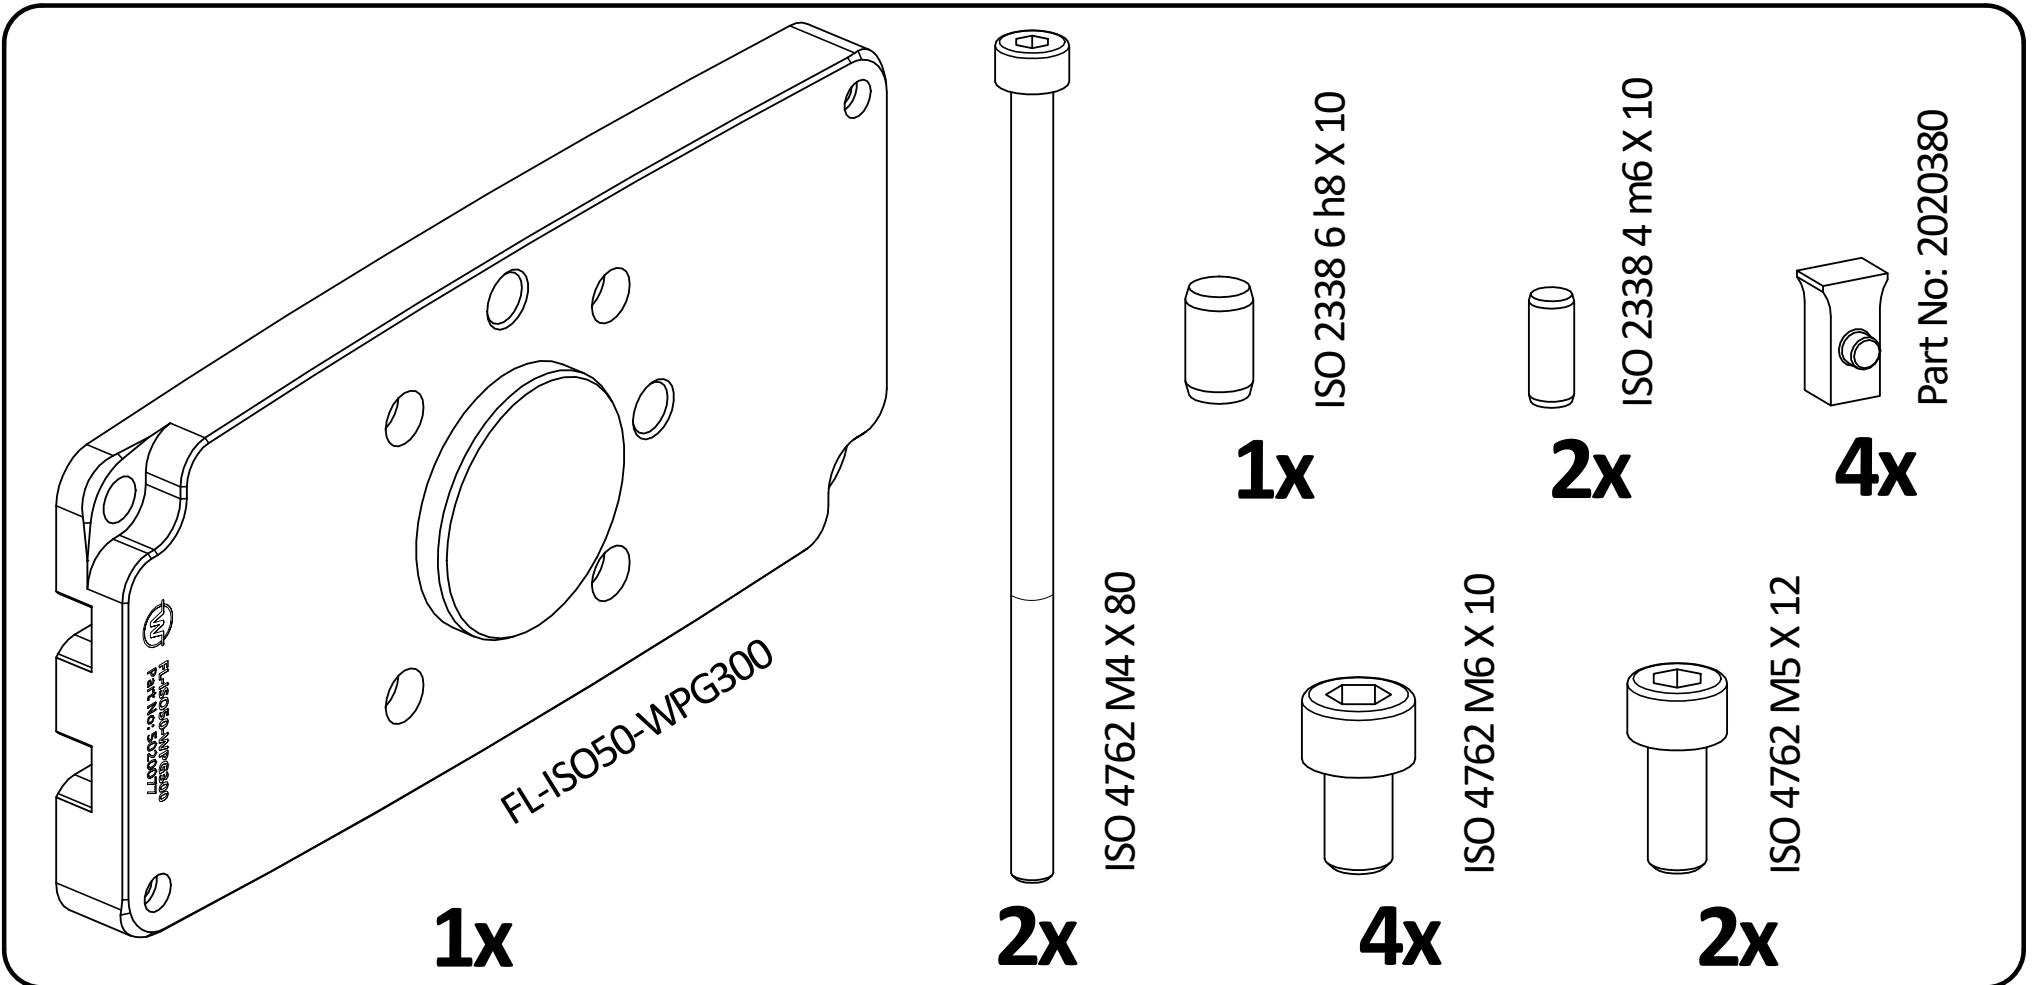

FL-ISO50-WPG300

5020077