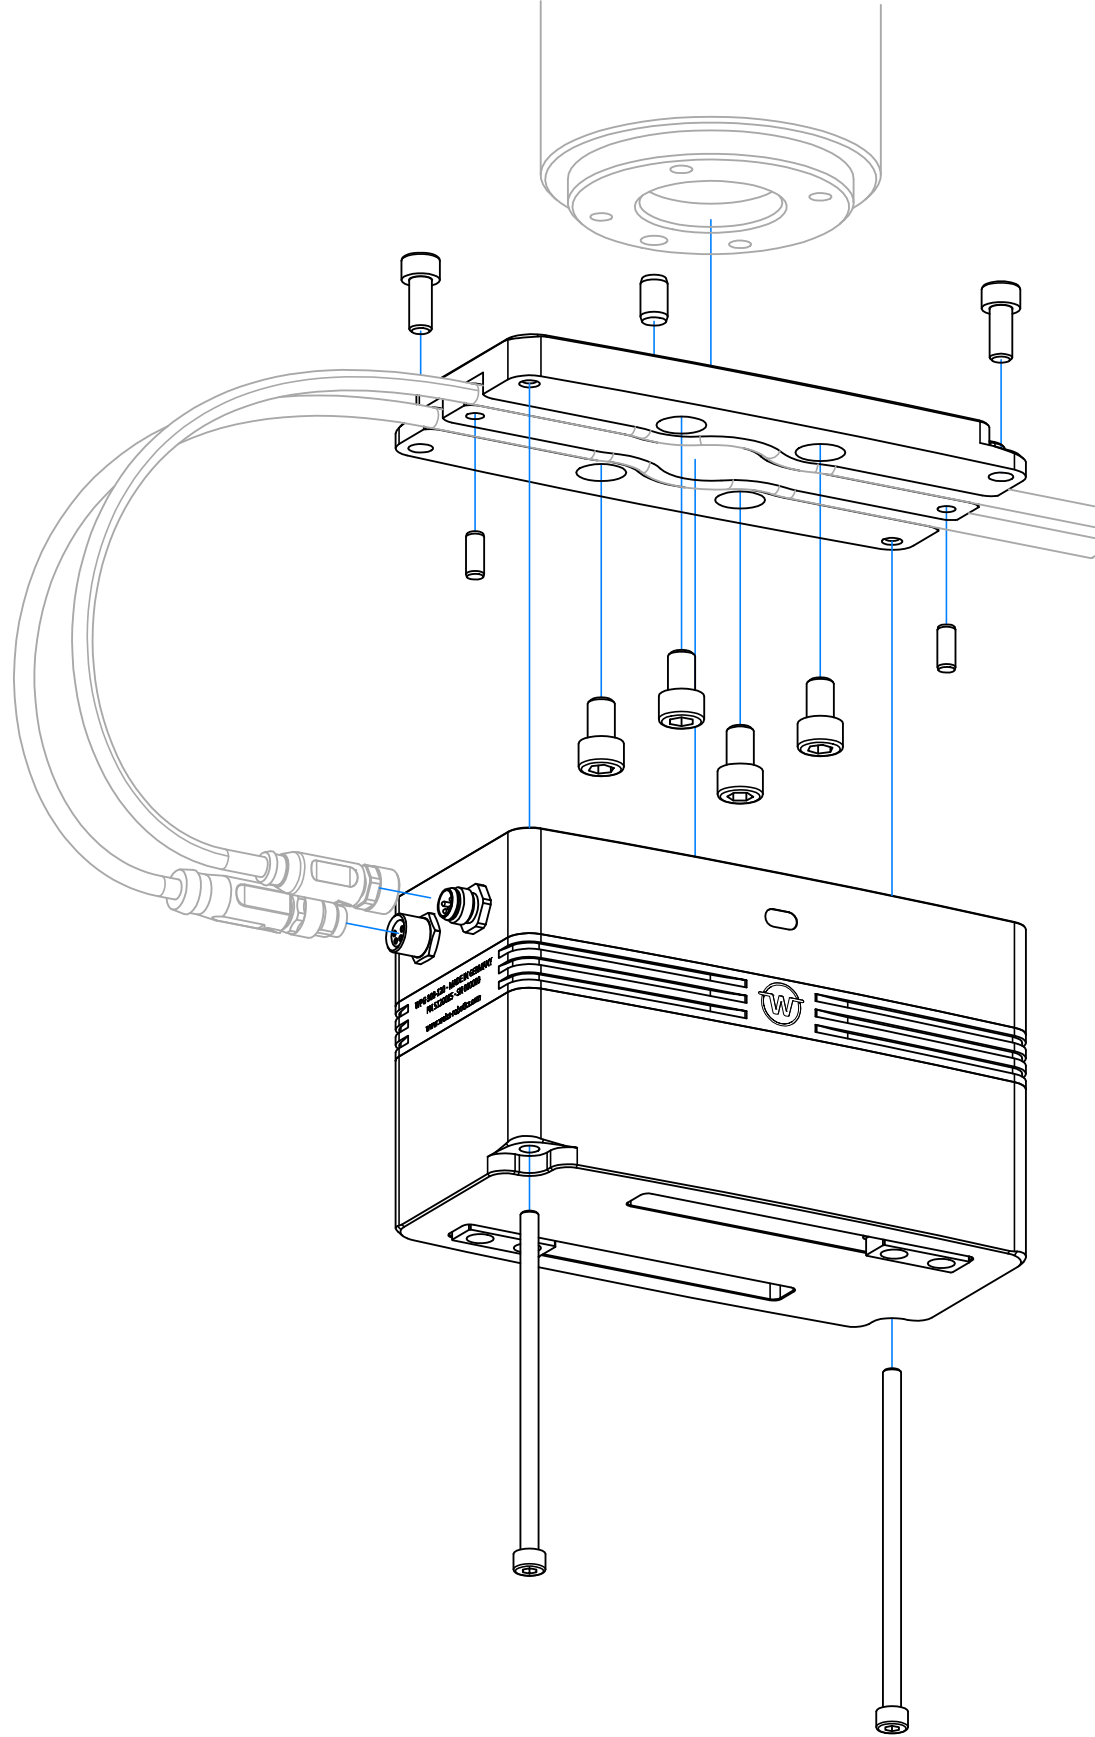

FL-ISO50-WPG300

5020077