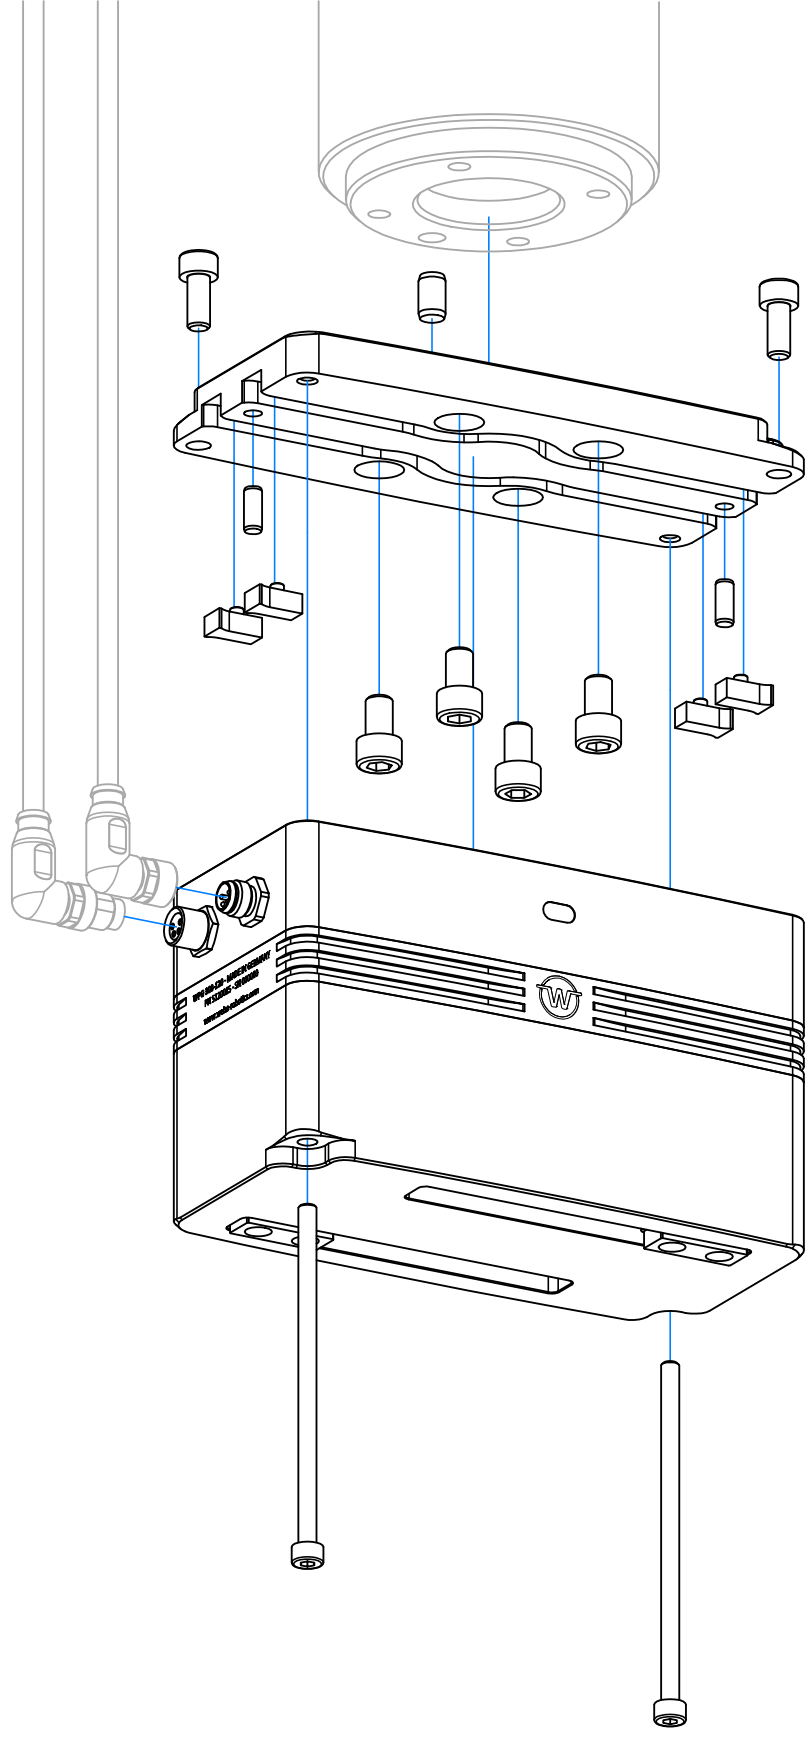

FL-ISO50-WPG300

5020077