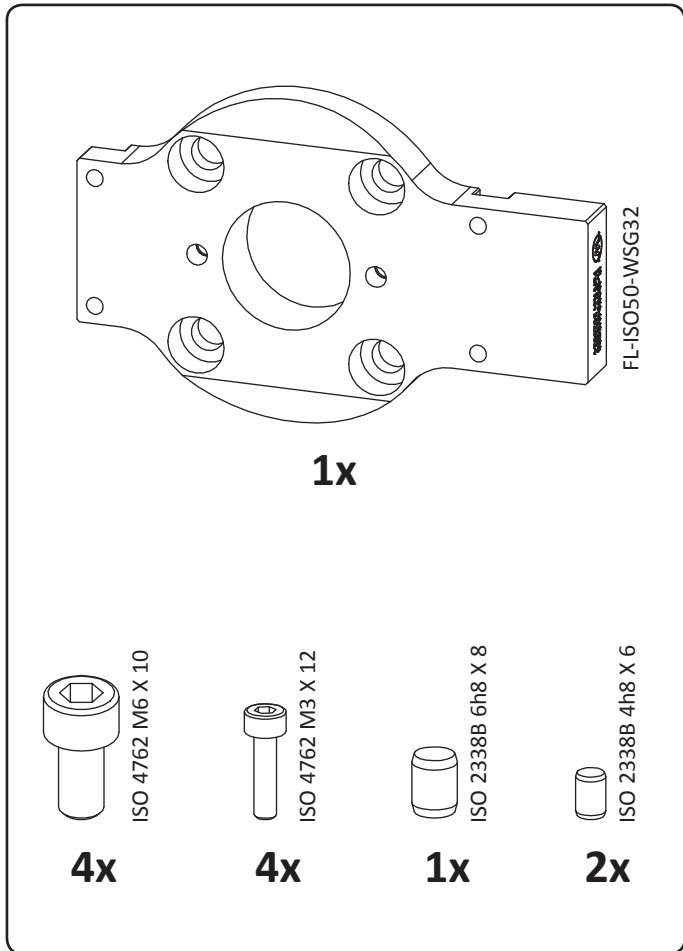

FL-ISO50-WSG32

5020024