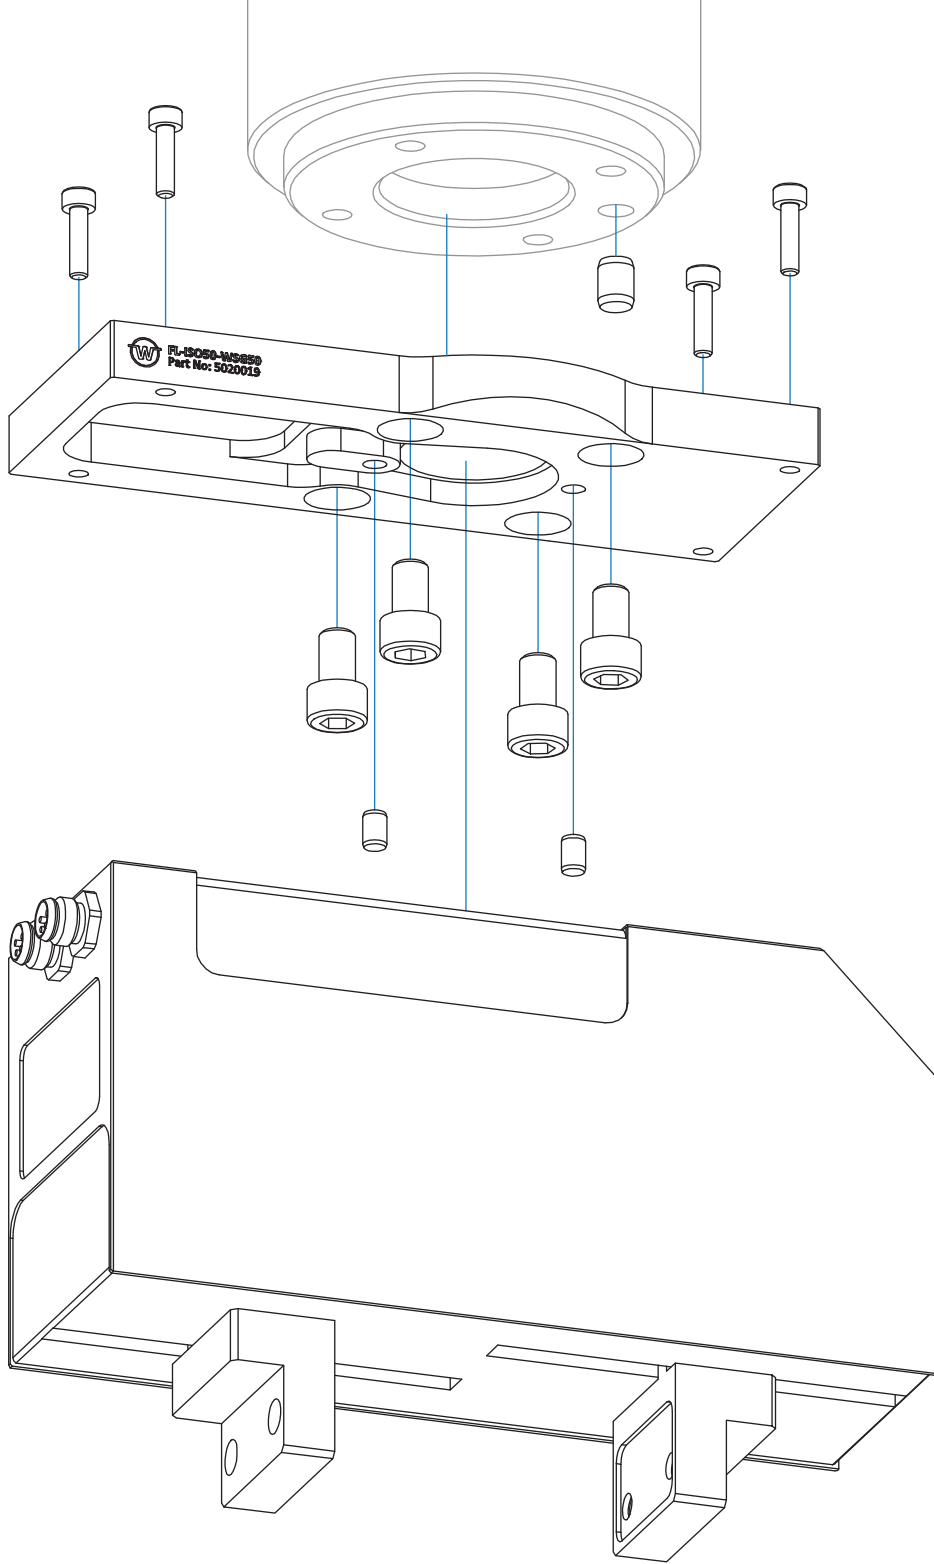

FL-ISO50-WSG50

FL-ISO50-WSG50

1x

ISO 4762 M6 X 10

4x

ISO 4762 M3 X 12

4x

ISO 2338B 6h8 X 8

1x

ISO 2338B 4h8 X 6

2x

5020019