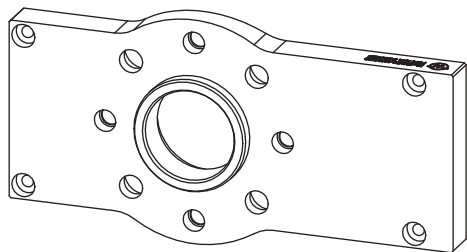

FL-ISO50-WSG50

FL-ISO50-WSG50

1x

ISO 4762 M6 X 10

4x

ISO 4762 M3 X 12

4x

ISO 2338B 6h8 X 8

1x

ISO 2338B 4h8 X 6

2x

5020019