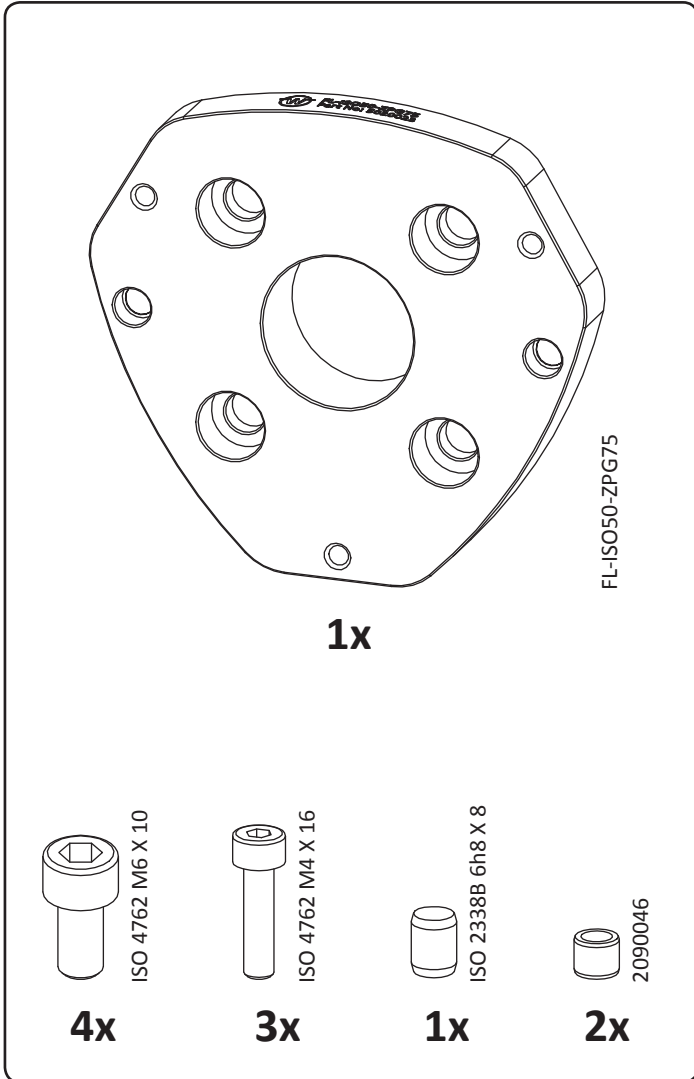

FL-ISO50-ZPG75

5020023