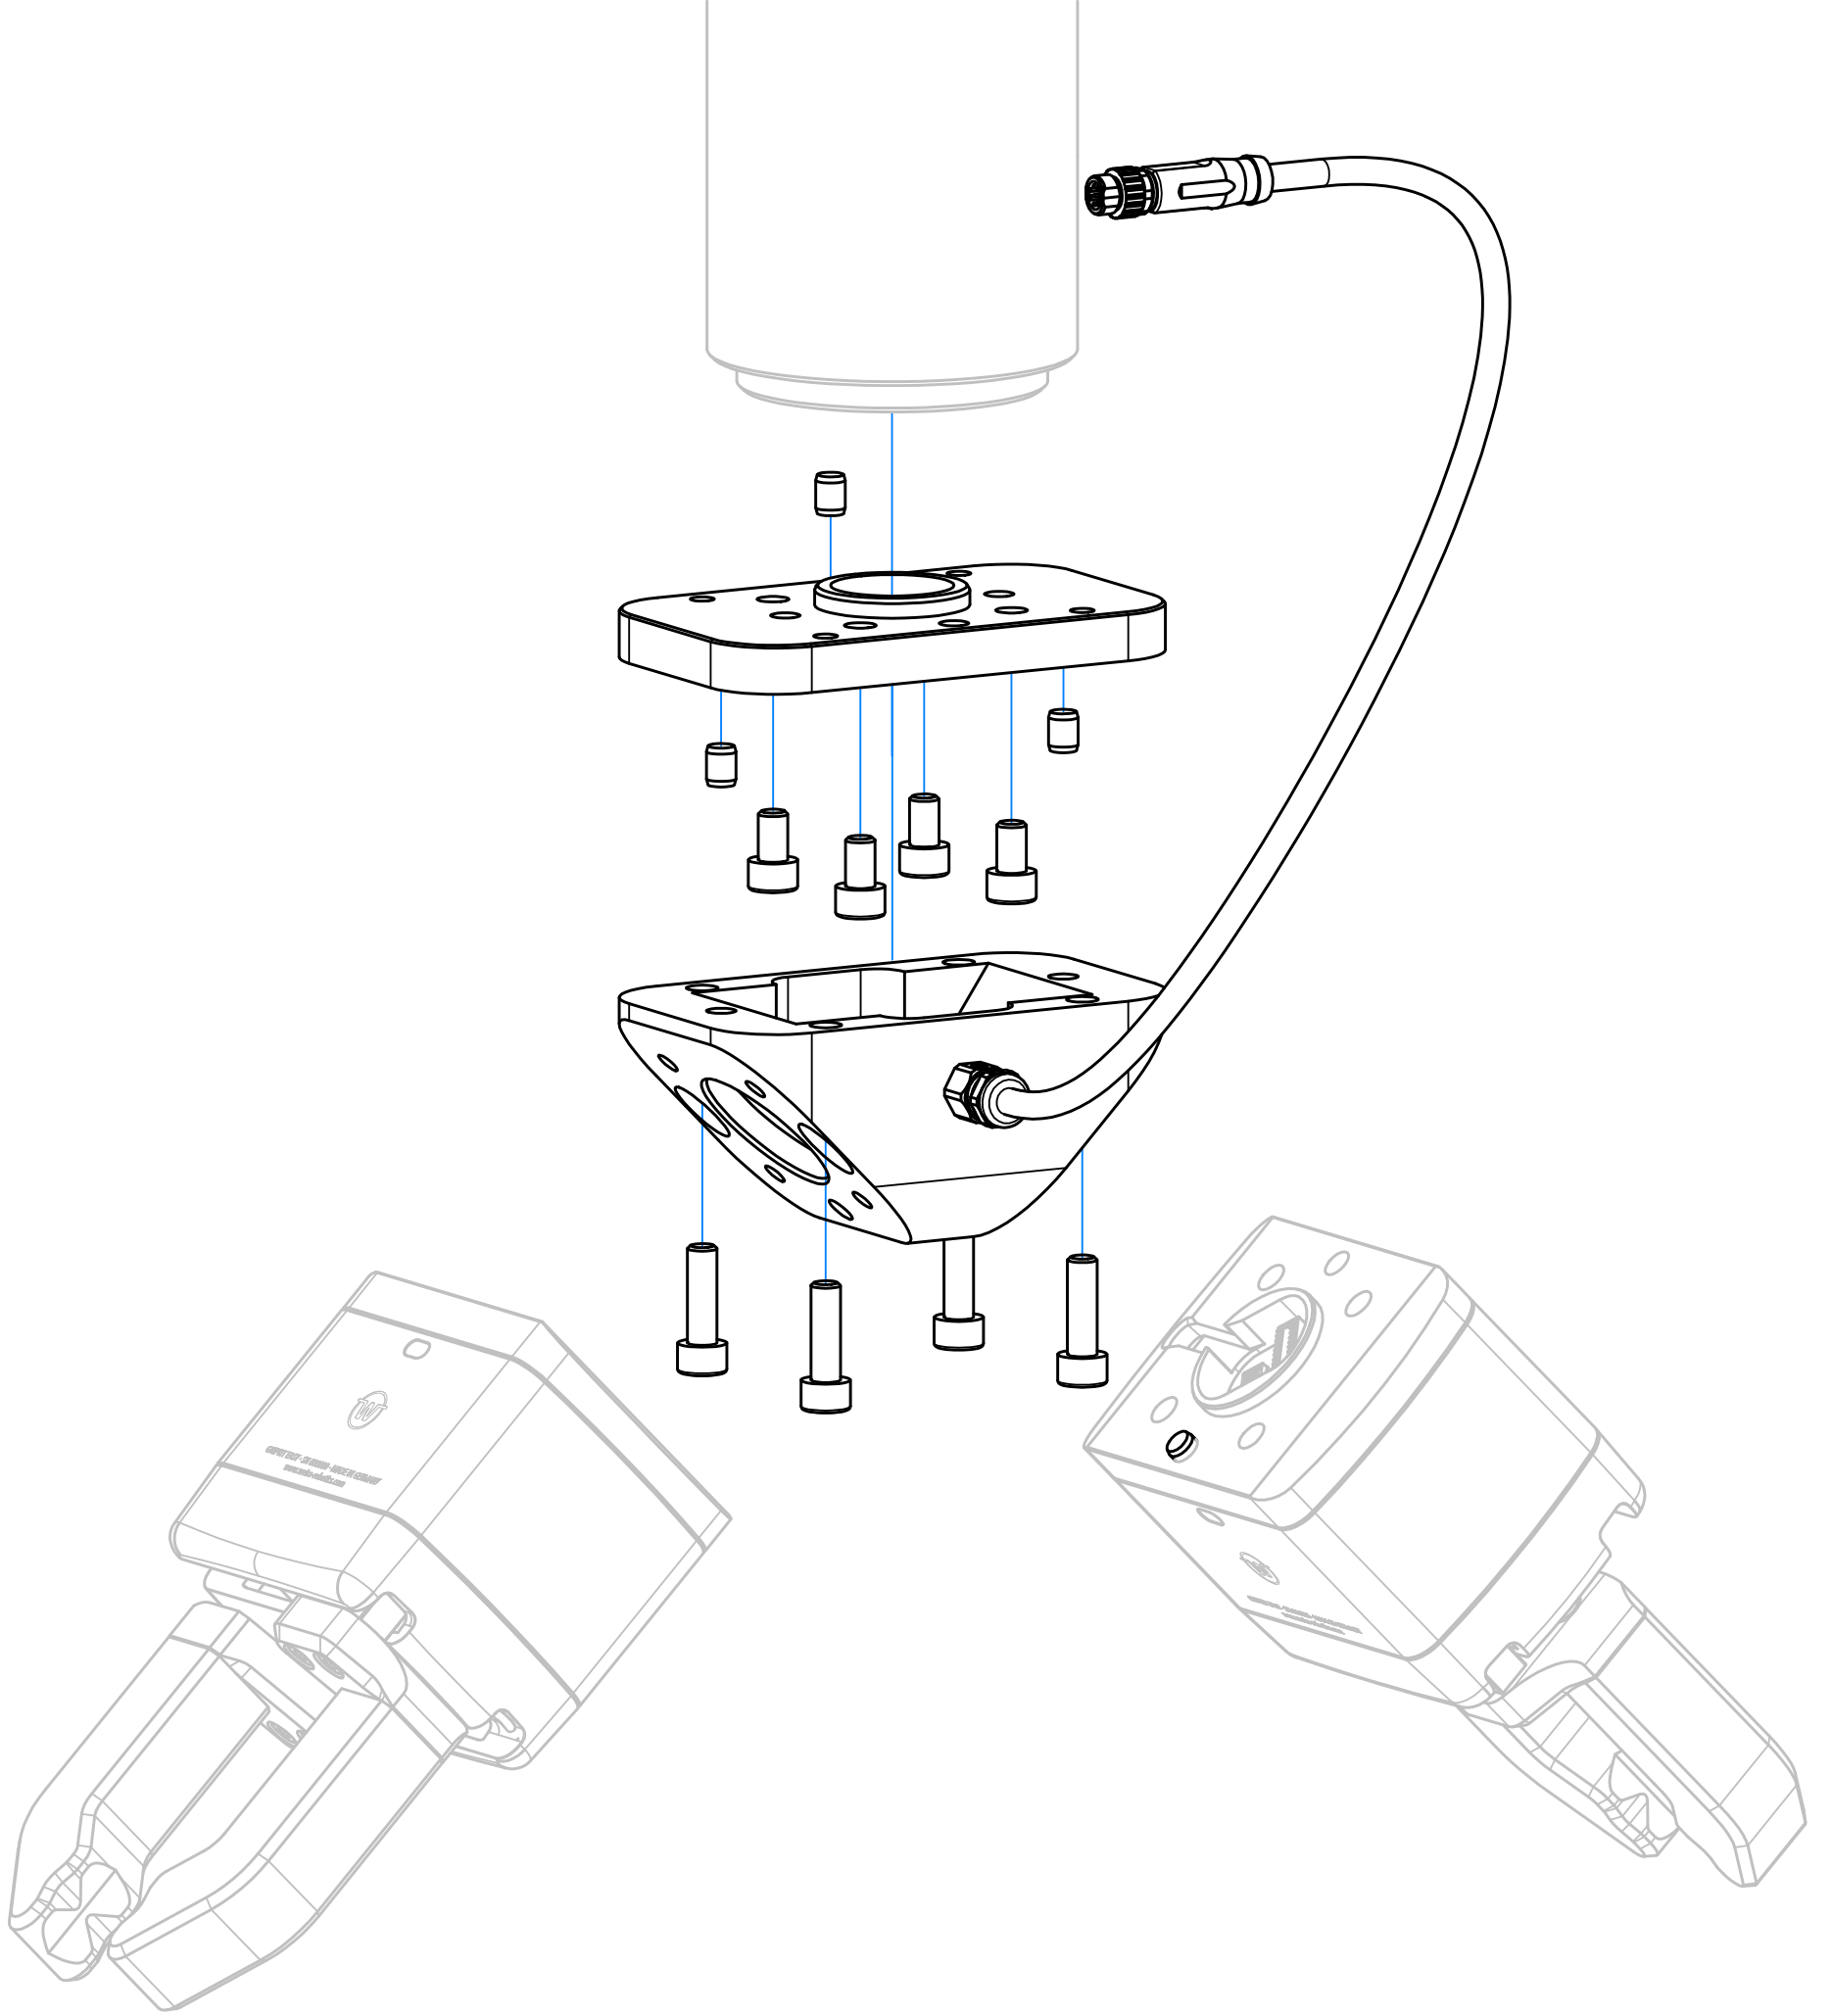

# FL-ISO50-2GKEASY-90DEG

[www.weiss-robotics.com](http://www.weiss-robotics.com)

- DE** Montageanleitung
- GB** Installation Instructions
- FR** Notice d'installation
- IT** Manuale di Installazione
- ES** Manual de instalación
- DK** Installationsvejledning
- NL** Installatiehandleiding

# FL-ISO50-2GKEASY-90DEG

5020094