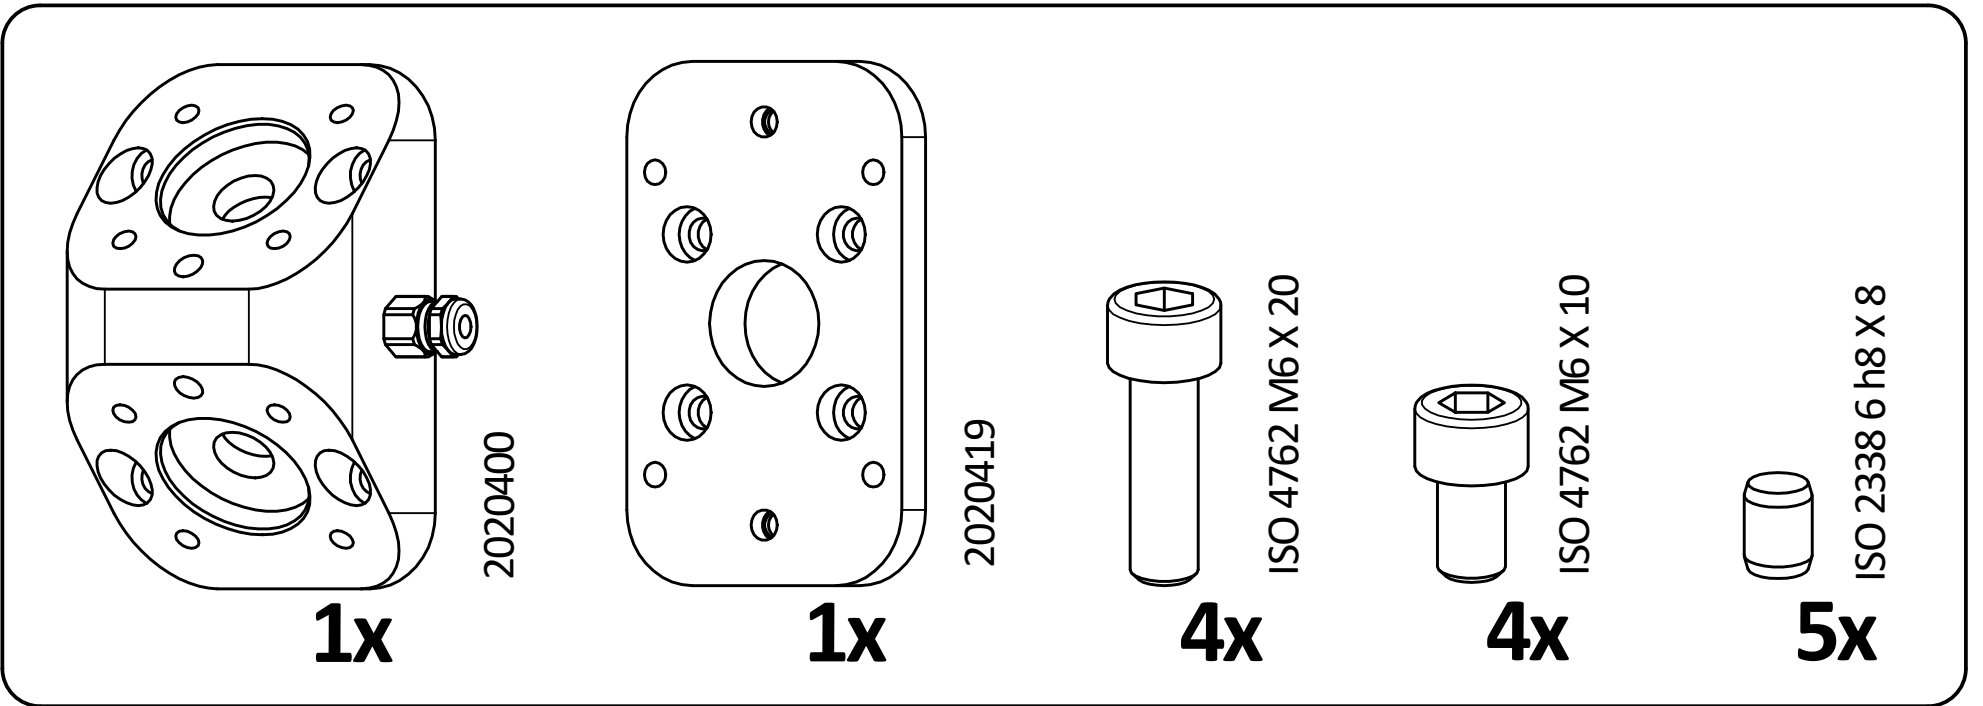

FL-ISO50-2GKEASY-90DEG

5020094