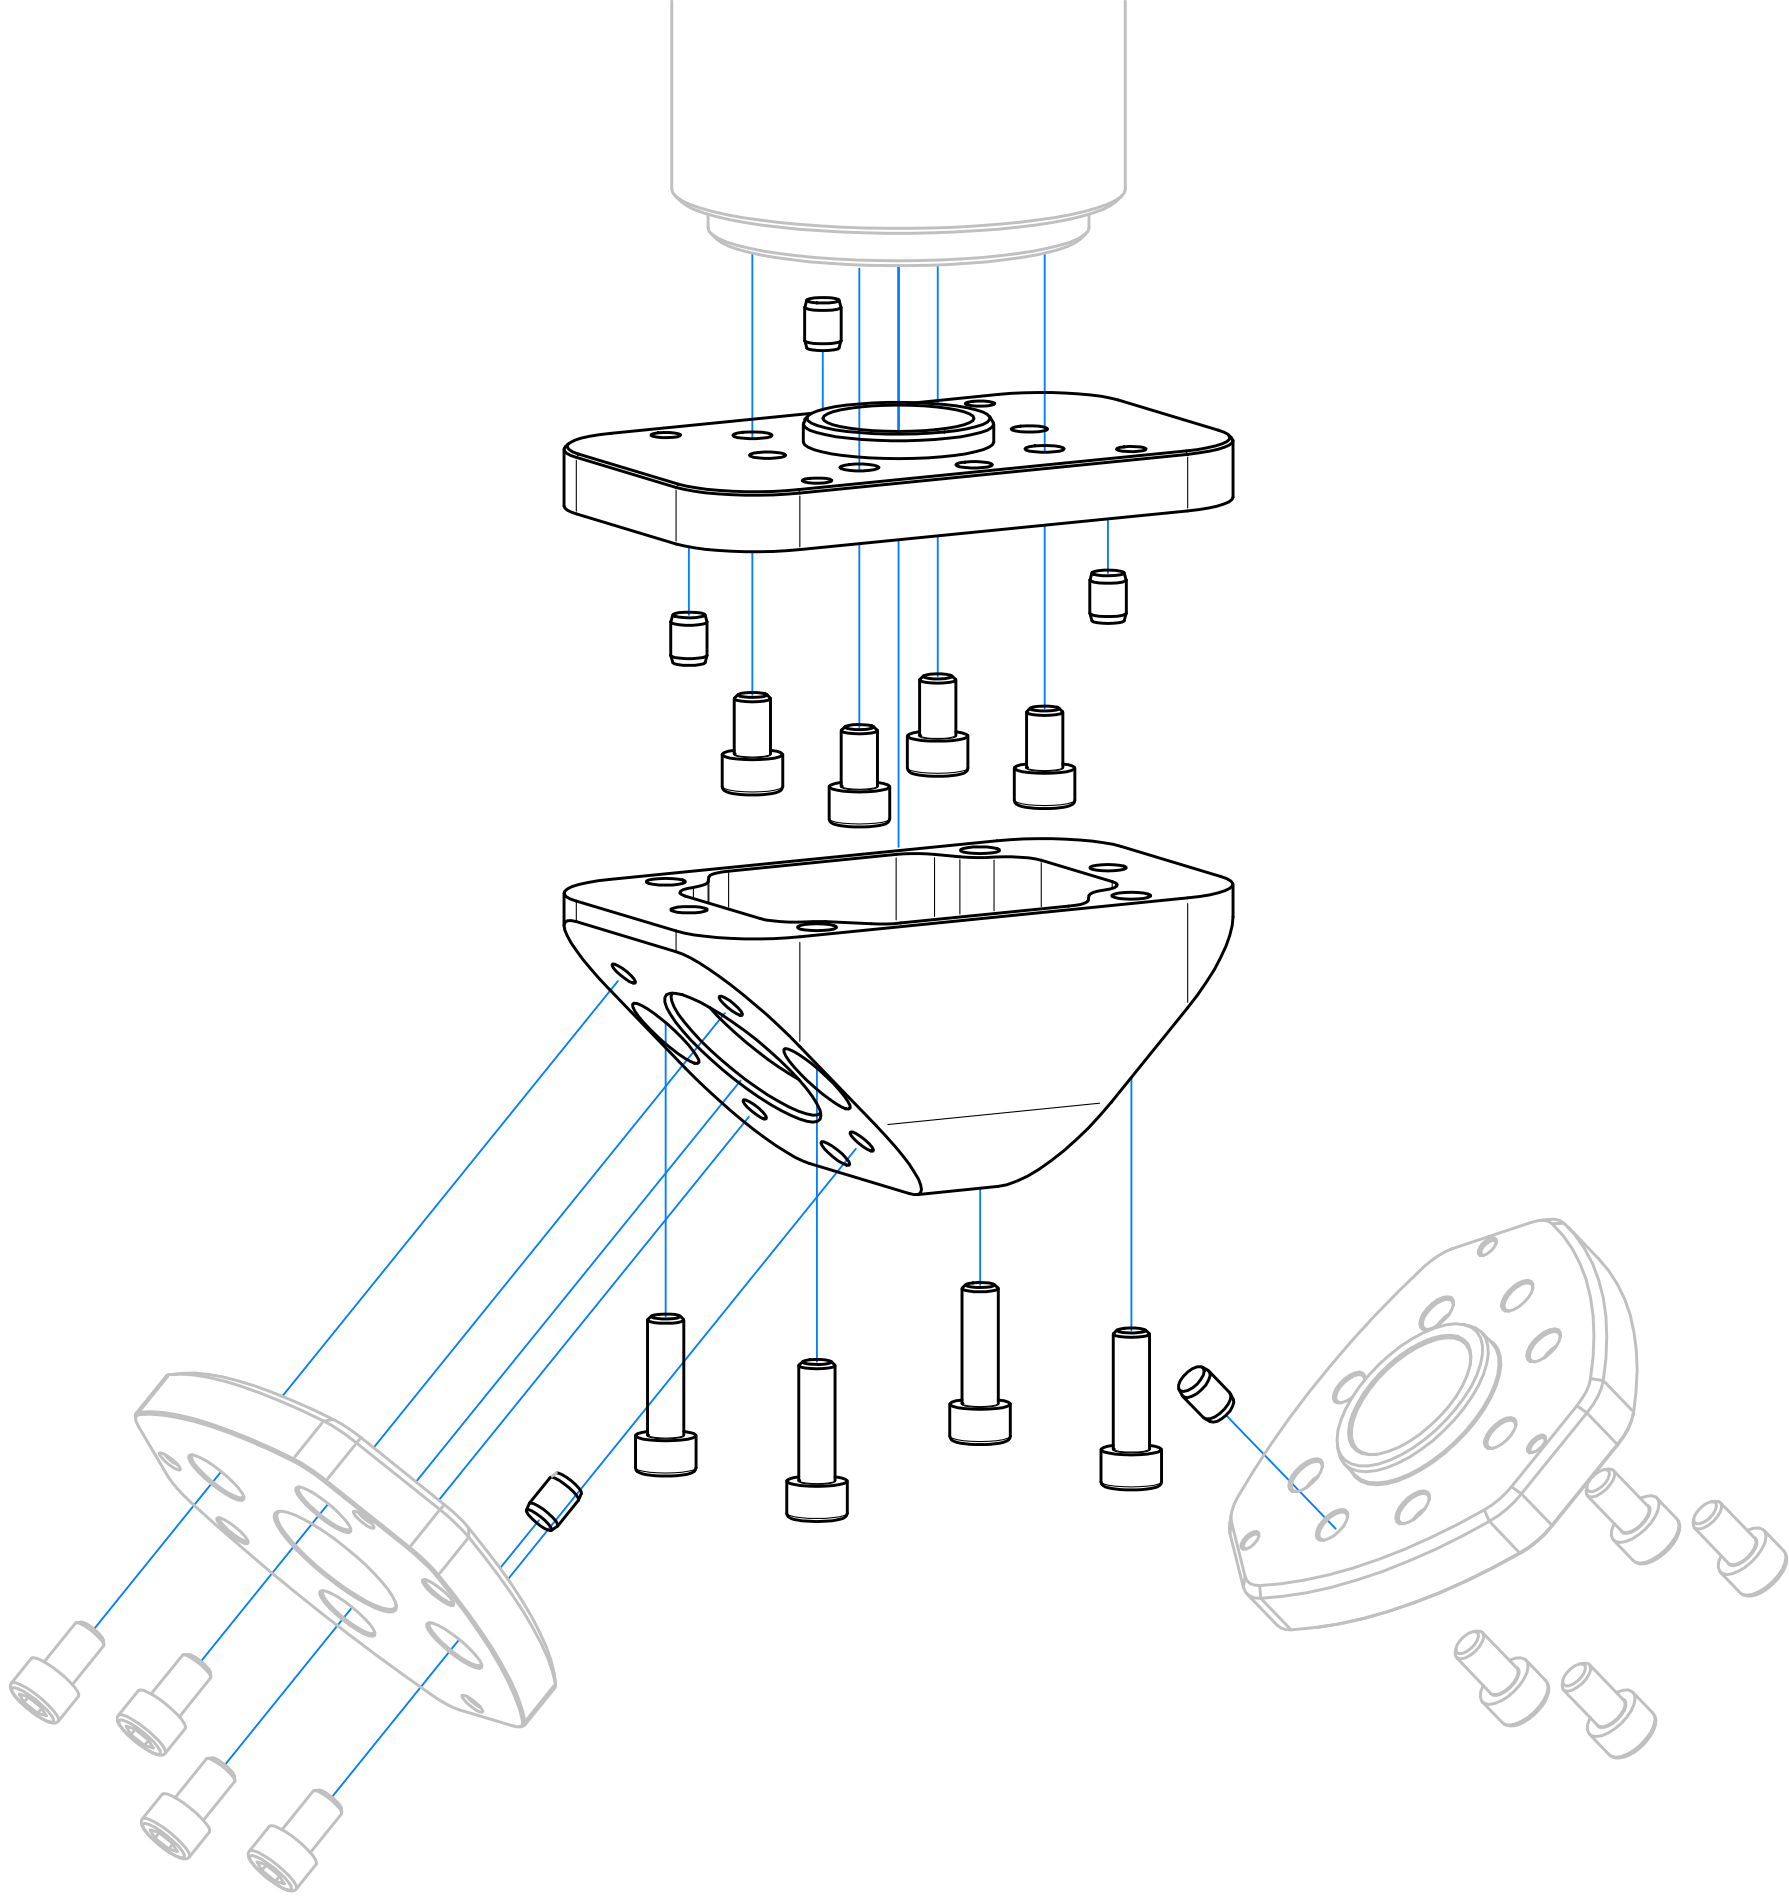

# FL-ISO50-2ISO50-90DEG

[www.weiss-robotics.com](http://www.weiss-robotics.com)

- DE** Montageanleitung
- GB** Installation Instructions
- FR** Notice d'installation
- IT** Manuale di Installazione
- ES** Manual de instalación
- DK** Installationsvejledning
- NL** Installatiehandleiding

# FL-ISO50-2ISO50-90DEG

2020203

**1x**

2020419

**1x**

ISO 4762 M6 X 20

**4x**

ISO 4762 M6 X 10

**4x**

ISO 2338 6 h8 X 8

**5x**

5020052

WEISS ROBOTICS