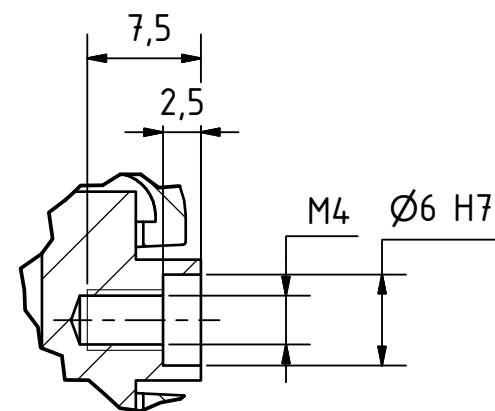

Position: offen / open

A - A ( 2 : 1 )

B - B

2 x Ø6 H7  
5,2 TIEF / DEEP

Anwenderzeichnung/Customer Drawing

Maßstab/Scale: 1 : 1

Produkt/Product:

GRIPKIT EASY