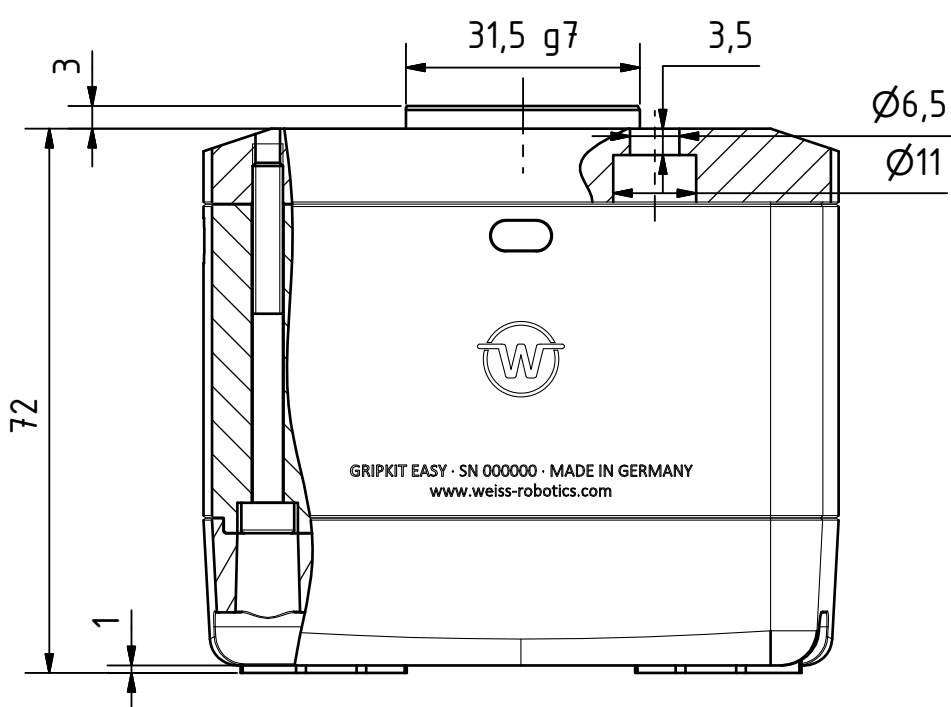

Position: offen / open

A - A ( 2 : 1 )

B - B

2 x Ø6 H7  
5,2 TIEF / DEEP

Anwenderzeichnung/Customer Drawing

Maßstab/Scale: 1 : 1

Produkt/Product:

GRIPKIT EASY