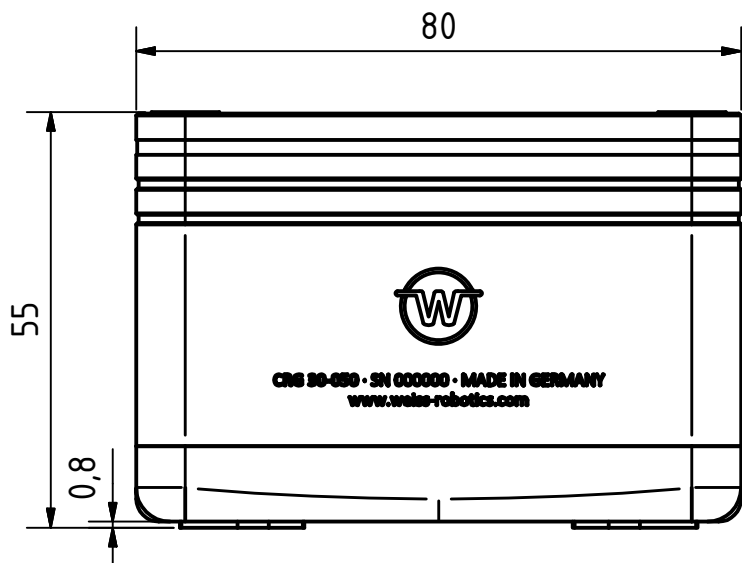

Position geschlossen/closed

A Position offen/open

A (2 : 1)

Anwenderzeichnung/Customer Drawing

Maßstab/Scale: 1 : 1

Produkt/Product:

CRG 30-050

 WEISS ROBOTICS