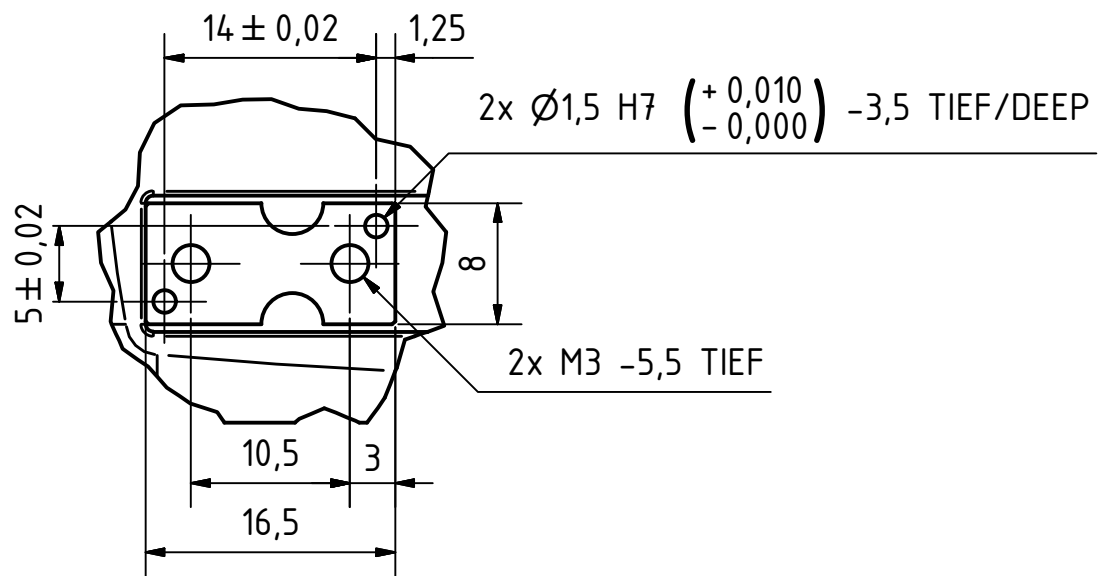

Position geschlossen/closed

A Position offen/open

A (2 : 1)

Anwenderzeichnung/Customer Drawing

Maßstab/Scale: 1 : 1

Produkt/Product:

CRG 30-050

 WEISS ROBOTICS