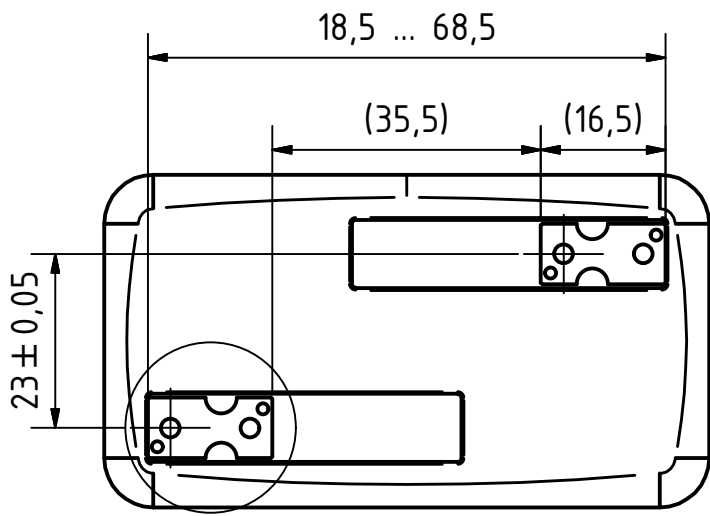

Position geschlossen/closed

A Position offen/open

A (2 : 1)

Anwenderzeichnung/Customer Drawing

Maßstab/Scale: 1 : 1

Produkt/Product:

CRG 30-050

 WEISS ROBOTICS