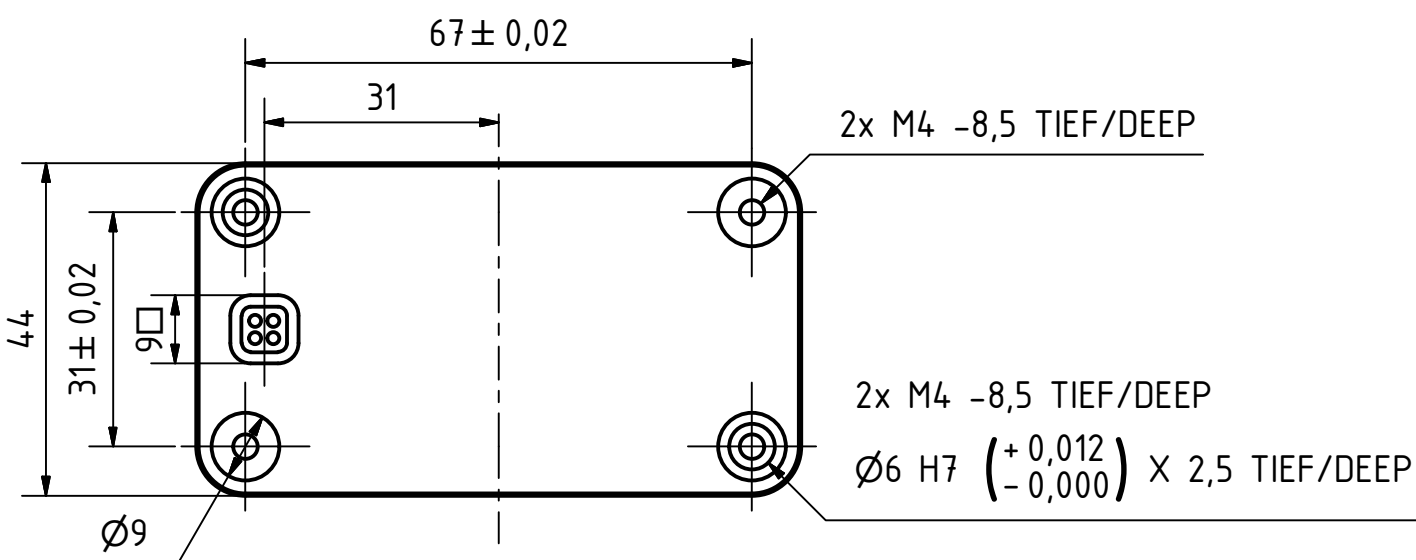

Position geschlossen/closed

A Position offen/open

A (2 : 1)

Anwenderzeichnung/Customer Drawing

Maßstab/Scale: 1 : 1

Produkt/Product:

CRG 30-050

 WEISS ROBOTICS